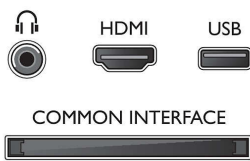

Vermogen

- Netspanning: AC 220 - 240 V 50/60 Hz
- Omgevingstemperatuur: 5 °C tot 35 °C
- Stroomverbruik in stand-bystand: $\leq 0,3$ W
- Energieklasse: A
- Europees energielabel (vermogen): 36 W
- Functies voor energiebesparing: Timer voor automatisch uitschakelen, Eco-modus, Beeld uit (voor radio)
- Energieverbruik wanneer uitgeschakeld: $\leq 0,3$ W
- Jaarlijks energieverbruik: 53 kWh

Accessoires

- Meegeleverde accessoires: Afstandsbediening, 2 AAA-batterijen, Tafelstandaard, Snelstartgids, Brochure met wettelijk verplichte informatie en veiligheidsgegevens, Garantiekaart, Kabel voor AV-aansluiting aan zijkant, Gebruiksaanwijzing

Afmetingen

- Breedte van het apparaat: 738 mm
- Hoogte van het apparaat: 450,8 mm
- Diepte van het apparaat: 64,9 mm
- Gewicht van het product: 6,26 kg
- Breedte van het apparaat (met standaard): 738 mm
- Hoogte van het apparaat (met standaard): 496 mm
- Diepte van het apparaat (met standaard): 196 mm
- Gewicht (incl. standaard): 6,99 kg
- Breedte van de doos: 800 mm
- Hoogte van de doos: 560 mm
- Diepte van de doos: 150 mm
- Gewicht (incl. verpakking): 9,51 kg
- Geschikt voor wandmontage: 100 x 100 mm

Side