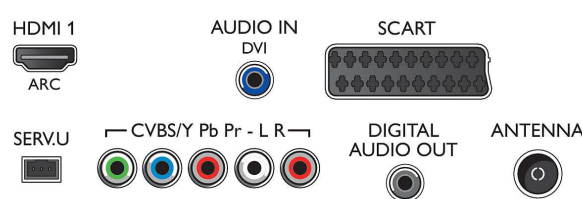

Vermogen

- Netspanning: AC 220 - 240 V 50/60 Hz
- Omgevingstemperatuur: 5 °C tot 35 °C
- Stroomverbruik in stand-bystand: $\leq 0,3$ W
- Energieklasse: A
- Europees energielabel (vermogen): 36 W
- Functies voor energiebesparing: Timer voor automatisch uitschakelen, Eco-modus, Beeld uit (voor radio)
- Energieverbruik wanneer uitgeschakeld: $\leq 0,3$ W
- Jaarlijks energieverbruik: 53 kWh

Accessoires

- Meegeleverde accessoires: Afstandsbediening, 2 AAA-batterijen, Tafelstandaard, Snelstartgids, Brochure met wettelijk verplichte informatie en veiligheidsgegevens, Garantiekaart, Kabel voor AV-aansluiting aan zijkant, Gebruiksaanwijzing

Afmetingen

- Breedte van het apparaat: 738 mm
- Hoogte van het apparaat: 450,8 mm
- Diepte van het apparaat: 64,9 mm
- Gewicht van het product: 6,26 kg
- Breedte van het apparaat (met standaard): 738 mm
- Hoogte van het apparaat (met standaard): 496 mm
- Diepte van het apparaat (met standaard): 196 mm
- Gewicht (incl. standaard): 6,99 kg
- Breedte van de doos: 800 mm
- Hoogte van de doos: 560 mm
- Diepte van de doos: 150 mm
- Gewicht (incl. verpakking): 9,51 kg
- Geschikt voor wandmontage: 100 x 100 mm

Side

Rear

Publicatiedatum
2023-10-08

Versie: 4.0.3

EAN: 87 12581 67674 2

© 2023 Koninklijke Philips N.V.
Alle rechten voorbehouden.

Specificaties kunnen zonder voorafgaande kennisgeving worden gewijzigd. Handelsmerken zijn het eigendom van Koninklijke Philips N.V. en hun respectieve eigenaren.

www.philips.com

* Alleen opnemen via USB voor digitale kanalen. Opnamen kunnen worden beperkt door een kopieerbeveiliging (CI+). Voor bepaalde landen en kanalen zijn mogelijk beperkingen van toepassing.

* De TV biedt ondersteuning voor gratis DVB-uitzendingen. Mogelijk worden bepaalde DVB-aanbieders niet ondersteund. Ga voor een recente lijst met aanbieders naar het gedeelte met veelgestelde vragen van de ondersteuningswebsite van Philips. Voor bepaalde aanbieders zijn voorwaarden en een abonnement vereist. Neem voor meer informatie contact op met uw aanbieder.

* Energieverbruik in kWh per jaar, op basis van het stroomverbruik van de televisie als deze 4 uur per dag, 365 dagen per jaar is ingeschakeld. Het werkelijke energieverbruik hangt af van hoe de televisie wordt gebruikt.

* EPG en actuele gegevens (tot 8 dagen) zijn afhankelijk van land en kabelmaatschappij.