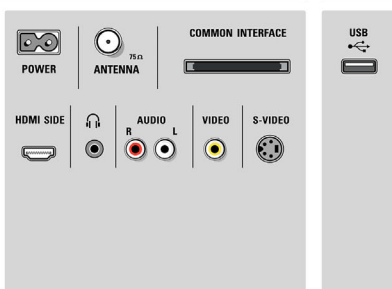

Műszaki adatok

Ambilight

- Ambilight szolgáltatások: Ambilight Spectra 2, LoungeLight üzemmód
- Ambilight hangulatvilágítás: Többszínű LED
- Tompító funkció: Manuális és fényérzékelőn keresztül

Kép/Kijelző

- Képfórmátum: Széles képernyő
- Átlós képernyőméret (hüvelyk): 47 hüvelyk
- Átlós képernyőméret (metrikus): 119 cm

- Színes készülékház: Csiszolt alumínium dekorfront
- Panel felbontása: 1920 x 1080p
- Fényerő: 500 cd/m²
- Képjávitás: Perfect Pixel HD rendszer, Perfect Natural Motion, Tökéletes kontraszt, Tökéletes színek, 3/2 - 2/2 mozgáslebonthatóság, 3D fésűszűrő, Active Control + fényérzékelő, Fogazott vonal elnyomása, Progresszív pásztázás, 1080p 24/25/30 Hz feldolgozás, 1080p 50/60 Hz feldolgozás, 200 Hz-es Clear LCD*, Letapogathatos háttérvilágítás
- Megjelenítő képernyő típusa: LCD Full HD W-

- UXGA akt. mátrix
- Dinamikus képernyőkontraszt: 80 000:1
- Válaszidő (tipikus): 1 (BEVV-nek megf.) ms
- Megtekintési szögtartomány: 176° (H) / 176° (V)
- Képernyő minőségének javítása: Tükröződésmentes bevonattal ellátott képernyő
- Színfeldolgozás: 2250 billió szín, 17 bites RGB

Támogatott képernyőfelbontás

- Számítógépes formátumok: 640 x 480, 60 Hz, 800 x 600, 60 Hz, 1024 x 768, 60 Hz, 1280 x 768, 60

Rear connectors

Side