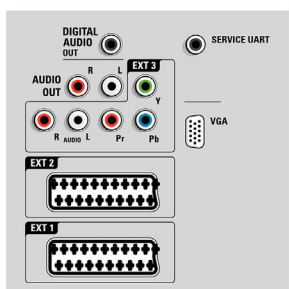

Műszaki adatok

Ambilight

- Ambilight szolgáltatások: Ambilight Spectra 2, LoungeLight üzemmód
- Ambilight hangulatvilágítás: Többszínű LED
- Tompító funkció: Manuális és fényérzékelőn keresztül

Kép/Kijelző

- Képfórmátum: Széles képernyő
- Átlós képernyőméret (hüvelyk): 47 hüvelyk
- Átlós képernyőméret (metrikus): 119 cm

- Színes készülékház: Csiszolt alumínium dekorfront
- Panel felbontása: 1920 x 1080p
- Fényerő: 500 cd/m²
- Képjávitás: Perfect Pixel HD rendszer, Perfect Natural Motion, Tökéletes kontraszt, Tökéletes színek, 3/2 - 2/2 mozgáslebonthatóság, 3D fésűszűrő, Active Control + fényérzékelő, Fogazott vonal elnyomása, Progresszív pásztázás, 1080p 24/25/30 Hz feldolgozás, 1080p 50/60 Hz feldolgozás, 200 Hz-es Clear LCD*, Letapogathatos háttérvilágítás
- Megjelenítő képernyő típusa: LCD Full HD W-

- UXGA akt. mátrix
- Dinamikus képernyőkontraszt: 80 000:1
- Válaszidő (tipikus): 1 (BEVV-nek megf.) ms
- Megtekintési szögtartomány: 176° (H) / 176° (V)
- Képernyő minőségének javítása: Tükröződésmentes bevonattal ellátott képernyő
- Színfeldolgozás: 2250 billió szín, 17 bites RGB

Támogatott képernyőfelbontás

- Számítógépes formátumok: 640 x 480, 60 Hz, 800 x 600, 60 Hz, 1024 x 768, 60 Hz, 1280 x 768, 60

Rear connectors

Side