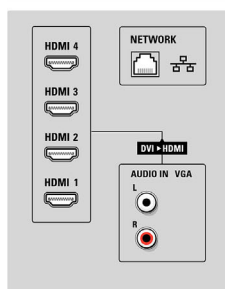

Műszaki adatok

Ambilight

- Ambilight szolgáltatások: Ambilight Spectra 2, LoungeLight üzemmód
- Ambilight hangulatvilágítás: Többszínű LED
- Tompító funkció: Manuális és fényérzékelőn keresztül

Kép/Kijelző

- Képfórmátum: Széles képernyő
- Átlós képernyőméret (hüvelyk): 47 hüvelyk
- Átlós képernyőméret (metrikus): 119 cm

- Színes készülékház: Csiszolt alumínium dekorfront
- Panel felbontása: 1920 x 1080p
- Fényerő: 500 cd/m²
- Képjávitás: Perfect Pixel HD rendszer, Perfect Natural Motion, Tökéletes kontraszt, Tökéletes színek, 3/2 - 2/2 mozgáslebonthatóság, 3D fésűszűrő, Active Control + fényérzékelő, Fogazott vonal elnyomása, Progresszív pásztázás, 1080p 24/25/30 Hz feldolgozás, 1080p 50/60 Hz feldolgozás, 200 Hz-es Clear LCD*, Letapogathatos háttérvilágítás
- Megjelenítő képernyő típusa: LCD Full HD W-

- UXGA akt. mátrix
- Dinamikus képernyőkontraszt: 80 000:1
- Válaszidő (tipikus): 1 (BEVV-nek megf.) ms
- Megtekintési szögtartomány: 176° (H) / 176° (V)
- Képernyő minőségének javítása: Tükröződésmentes bevonattal ellátott képernyő
- Színfeldolgozás: 2250 billió szín, 17 bites RGB

Támogatott képernyőfelbontás

- Számítógépes formátumok: 640 x 480, 60 Hz, 800 x 600, 60 Hz, 1024 x 768, 60 Hz, 1280 x 768, 60

Rear connectors

Side