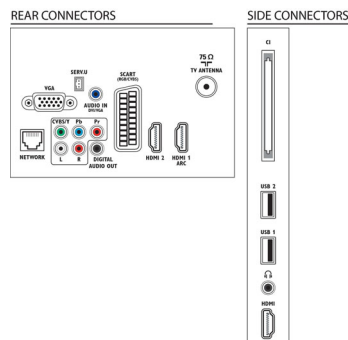

Maitinimas

- Elektros energija: 220-240V; 50Hz
- Aplinkos temperatūra: 5–35 °C
- Elektros energijos suvartojimas veikiant budėjimo režimu: $0,3\text{ W}$
- Energijos ženklavimo etiketės klasė: A+
- ES Energijos ženklavimo etiketės galia: 42 W
- Energijos taupymo funkcijos: Eko režimas, Išjungti paveikslėlius (radijas)
- Metinis energijos suvartojimas: 62 kWh

Priedai

- Pridedami priedai: Maitinimo laidas, Nuotolinis valdymas, 2 x AAA baterijos, Stalnis stovas, Greitos pradžios vadovas, Saugos instrukcijos ir teisinė informacija, Garantijos lapelis
- Pasirenkami priedai: Bevielės USB adapteris (PTA01)

Matmenys

- Įtaiso plotis: 853,9 mm
- Įtaiso aukštis: 519,1 mm
- Įtaiso gylis: 43 mm
- Gaminio svoris: 10,1 kg
- Įtaiso plotis (su stovu): 853,9 mm
- Įtaiso aukštis (su stovu): 558,9 mm
- Įtaiso gylis (su stovu): 190 mm
- Gaminio svoris (su stovu): 12,61 kg
- Dėžės plotis: 1080 mm
- Dėžės aukštis: 633 mm
- Dėžės gylis: 160 mm
- Pritaikomas sieninis stovas: 200 x 200 mm

Išleidimo data 2023-10-08

Versija: 9.5.8

EAN: 87 12581 63355 4

© 2023 „Koninklijke Philips N.V.“
Visos teisės saugomos.

Specifikacijos gali būti keičiamos be įspėjimo. Prekių ženklai yra „Koninklijke Philips N.V.“ ar jų atitinkamų savininkų nuosavybė.

www.philips.com

- Svoris su pakuote: 15 kg

* „DivX Certified“ patvirtinta leisti „DivX“ vaizdo įrašams iki HD 1080p, įskaitant aukščiausios kokybės turinį.

* Televizorius palaiko DVB „nemokamas transliacijas“. Gali būti nepalaikomi tam tikri DVB operatoriai. Naujausių sąrašą galima rasti internetinėje „Philips“ palaikymo svetainės DUK skyrelyje. Kai kurie operatoriai reikalauja sąlyginės prieigos ir prenumeratos. Dėl papildomos informacijos kreipkitės į savo operatorių.

* Energijos suvartojimas (kWh) per metus, apskaičiuotas remiantis televizoriaus, veikiančio 4 valandas per dieną 365 dienas, energijos sąnaudomis. Tikrosios energijos sąnaudos priklausys nuo to, kaip dažnai žiūrimas televizorius.

* Įrenginys tinkamas Vengrijos antžeminės, atviros prieigos skaitmeninės televizijos transliacijos signalui priimti