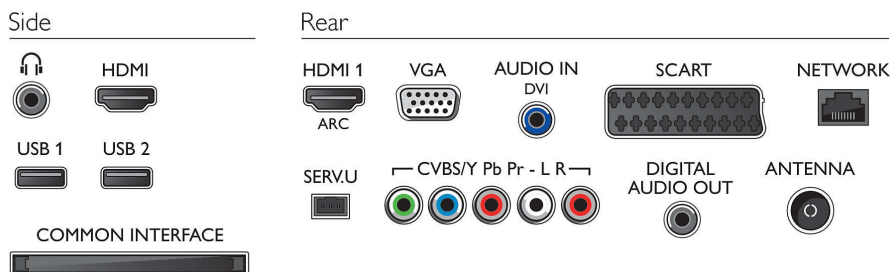

Tápellátás

- Hálózati tápellátás: 220 - 240 V AC, 50/60 Hz
- Környezeti hőmérséklet: 5 °C-tól 35 °C-ig
- Fogyasztás készenléti üzemmódban: $0,3\text{ W}$
- Energiacímke-osztály: A+
- EU energiacímke szerinti teljesítmény: 21 W
- Energiamegtakarítási funkciók: Automatikus kikapcsoló időzítő, Eco mód, Kép némítása (rádióhoz)
- Energiafogyasztás kikapcsolt módban: $0,3$
- Éves energiafogyasztás: 31 kWh

Tartozékok

- Mellékelt tartozékok: Távvezérlő, 2 db AAA elem, Asztali állvány, Hálózati tápkábel, Gyors üzembe

- helyezési útmutató, Jogi és biztonsági broszúra, Garancialevél
- Opcionális tartozékok: Philips PTA317 TV-kamera

Méretetek

- Készülék szélessége: 550 mm
- Készülék magassága: 346 mm
- Készülék mélysége: 53 mm
- Termék tömege: 3,5 kg
- Készülék szélessége (állvánnyal együtt): 550 mm
- Készülék magassága (állvánnyal együtt): 393 mm
- Készülék mélysége (állvánnyal együtt): 142 mm
- Termék tömege (+állvány): 3,8 kg
- Doboz szélessége: 685 mm
- Doboz magassága: 420 mm
- Doboz mélysége: 114 mm
- Kompatibilis fal tartó: állítható, 200 x 100 mm
- Tömeg, a csomagolással együtt: 5,2 kg

Kiadás dátuma
2023-10-08

Verzió: 5.0.3

EAN: 87 12581 67609 4

© 2023 Koninklijke Philips N.V.
Minden jog fenntartva.

A műszaki adatok előzetes figyelmeztetés nélkül változhatnak. Minden védjegy a Koninklijke Philips N.V. céget, vagy az illető jogtulajdonost illeti

www.philips.com

* A MyRemote alkalmazás és a kapcsolódó funkciók a TV-modellek és országok, valamint az intelligens készülékek és operációs rendszerek függvényében változhatnak. További részletek: www.philips.com/TV.

* A csatlakoztathatóság a Wi-Fi Miracast tanúsítvány Android 4.2 vagy későbbi függvénye. További részletekért tájékozódjon készüléke dokumentációjából.

* Smart TV alkalmazással kapcsolatban látogassa meg a www.philips.com/TV weboldalt az Ön országában kínált szolgáltatások áttekintéséhez

* USB felvétel csak digitális csatornákról készíthető, és előfordulhat, hogy a felvételeket korlátozza a műsorszórás másolásvédelme (CI+). Az egyes országokra és csatornákra eltérő korlátozások vonatkozhatnak.

* A Philips TV-kamera (PTA317) külön kapható.

* A TV támogatja a „Free to air” műsorok DVB vételét. Előfordulhat, hogy egyes DVB szolgáltatókat nem támogat. Erre vonatkozó frissített lista a Philips támogatási weboldal FAQ (GYIK) részében található. Egyes szolgáltatók esetében az elérés feltételes vagy előfizetéshez kötött. További információért forduljon a szolgáltatójához.

* Éves energiafogyasztás kWh-ban - a televízió 365 napon át tartó, napi 4 órányi működtetéséhez szükséges áramfogyasztást alapul véve. A tényleges energiafogyasztás a televízió használati módjától függ.

* Az elektronikus műsorfüzet (EPG) és a tényleges megtekinthetőség (legfeljebb 8 napig) ország- és szolgáltatófüggő.