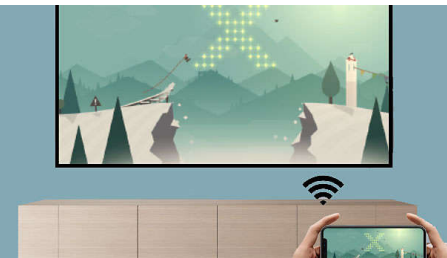

Philips NeoPix 122
Thuisprojector

Prachtig scherm

Wi-Fi-verbinding
Krachtig geluid
Volledige stilte

NPX122/INT

Slim design dat in elk interieur past

De NeoPix 122 biedt een aangenaam 720p HD-beeld tot 65 inch. Compact, met een ruime keuze aan aansluitingen (HDMI, USB) en Dual Band Wi-Fi-schermspiegelfunctie. Ingebouwde mediaspeler voor films, foto's en zelfs muziek, gecombineerd met een 2.1-speaker.

Volledige stilte en krachtig geluid

- Krachtig 2.1 geluidssysteem
- Superstil

PHILIPS

Thuisprojector

Prachtig scherm Wi-Fi-verbinding, Krachtig geluid, Volledige stilte

Kenmerken

NeoPix 122 in True HD 720p

Duik in de fascinerende wereld van True 720p HD met de NeoPix 122, perfect om te genieten van uw favoriete films en tv-programma's op een scherm van 65 inch in uw slaapkamer. Profiteer van de korte projectieafstand door een nog groter beeld op slechts twee meter afstand van de muur. De NeoPix 122 is uitgerust met een geïntegreerde schroef voor de standaard, zodat deze moeiteloos aan het plafond kan worden bevestigd.

Krachtig 2.1 geluidssysteem

Dankzij het 2.1-audiosysteem (twee luidsprekers en een subwoofer) gaat u helemaal op in een uitzonderlijke geluidservaring. Dankzij de 3,5-mm ingang sluit u uw koptelefoon of luidsprekers aan voor nog grootser geluid.

Slimme Wi-Fi-schermduplicatie

Koppel uw mobiele apparaten zoals tablets, smartphones of zelfs computers draadloos om uw content te delen. Video's op uw telefoons?

Gewoon casten via Wi-Fi! (iOS, Android, Mac en PC). Met de Dual Band (2,4 en 5 GHz) wordt uw verbinding stabiel en sneller voor vloeiend afspelen.