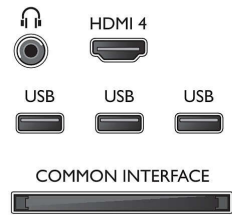

Támogatott képernyőfelbontás

- Számítógép bemenetek: max. 1920x1080, 60 Hz
- Videobemenetek: 24, 25, 30, 50, 60 Hz, max. 1920x1080p

Hangolóegység/Vétel/Adás

- Digitális TV: DVB-T/C
- Videolejátszás: NTSC, PAL, SECAM
- MPEG támogatás: MPEG2, MPEG4

Connections

Side

Rear

Műszaki adatok

Smart TV

- Interaktív TV: HbbTV*
- TV műsorfüzet*: 8 napos elektronikus programfüzet
- SmartTV alkalmazások*: Catch-up TV, Netflix*, Online alkalmazások, Internetes videotékák, Open Internet böngésző, YouTube
- Social TV: Facebook, Skype, Twitter