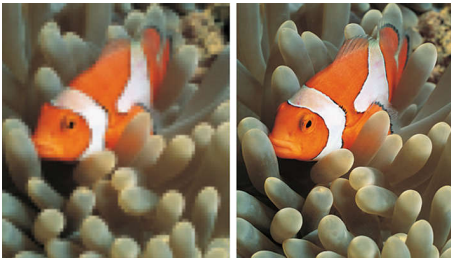

Flat TV
81 cm (32") LCD, HD Ready

Kenmerken

LCD WXGA-scherm, 1366 x 768p

Dit WXGA-scherm met de nieuwste LCD-schermtechnologie biedt een HD-breedbeeldresolutie van 1366 x 768p pixels en geeft trillingsvrije Progressive Scan-beelden met een optimale helderheid en verbluffende kleuren. De levendige en scherpe beelden staan garant voor comfortabel kijkplezier.

Geïntegreerde digitale DVB-T-tuner

Met de geïntegreerde digitale DVB-T-tuner ontvangt u digitale terrestrial-TV zonder dat u hier een extra set-top box voor nodig hebt. Geniet van kwaliteits-TV zonder extra poespas.

Pixel Plus 2 HD

Pixel Plus 2 HD staat garant voor een unieke combinatie van verbluffende beeldscherpheid, natuurlijke beelden, een groter dieptegevoel, levendige kleuren en de vloeiende, natuurlijke beweging van standaard TV, High Definition-signalen en multimediabronnen. Elke pixel van het binnenkomende beeld wordt aangepast aan de omringende pixels, met een natuurlijker beeld als gevolg. Artefacten in gecomprimeerd multimediamaatstaf worden verminderd om het beeld helder en haarscherp te maken. Digitale ruisonderdrukking maakt het beeld vloeiend maar haarscherp.

Responstijd van 8 ms

De responstijd meet de signaalreactiesnelheid in milliseconden. Een snelle responstijd is beter omdat daardoor zichtbare beeldartefacts worden verwijderd die uw kijkplezier zouden kunnen verminderen wanneer u snel bewegende beelden of objecten bekijkt. Dit LCD-scherm heeft een responstijd van 8 ms,

zodat u heldere, snel bewegende actiebeelden kunt bekijken op uw LCD-TV.