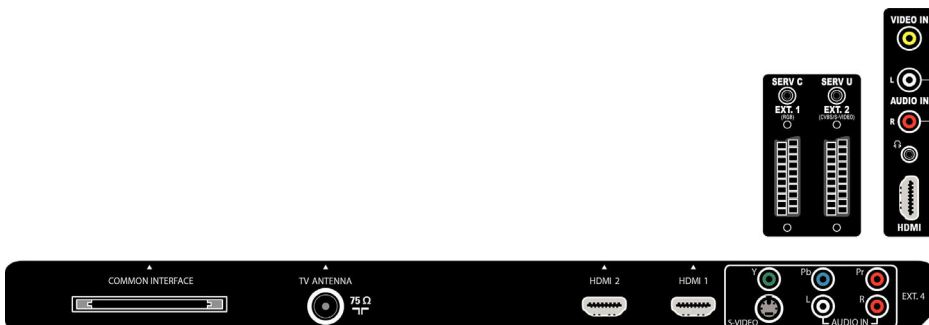

Connectiviteit

- Aantal SCARTS: 2
- Ext. 1 scart: Audio L/R, CVBS in/uit, RGB
- Ext. 2 scart: Audio L/R, CVBS in/uit, S-Video in
- Andere aansluitingen: Hoofdtelefoonuitgang, Common Interface
- Ext. 3: HDMI v1.3, CVBS in, Audio L/R in
- Ext. 4: YPbPr, S-Video in, Audio L/R in
- Ext. 5: HDMI v1.3
- Ext. 6: HDMI v1.3

Vermogen

- Netspanning: 220 - 240 V, 50/60 Hz
- Omgevingstemperatuur: 5 tot 40 °C
- Energieverbruik: 110 W
- Stroomverbruik in stand-bystand: ≤ 1 W

Accessoires

- Meegeleverde accessoires: Tafelstandaard, Voedingskabel, Snelstartgids, Gebruiksaanwijzing, Registratiekaart, Garantiecertificaat, Afstandsbediening, Batterijen voor afstandsbediening

Afmetingen

- Breedte van het apparaat: 804 mm
- Hoogte van het apparaat: 533 mm
- Diepte van het apparaat: 162 mm
- Gewicht van het product: 16,5 kg
- Breedte van het apparaat (met standaard): 804 mm
- Hoogte van het apparaat (met standaard): 605 mm
- Diepte van het apparaat (met standaard): 223 mm
- Gewicht (incl. standaard): 19,5 kg
- Breedte van de doos: 874 mm
- Hoogte van de doos: 646 mm
- Diepte van de doos: 299 mm
- Gewicht (incl. verpakking): 23,5 kg
- Geschikt voor wandmontage: 200 x 100 mm