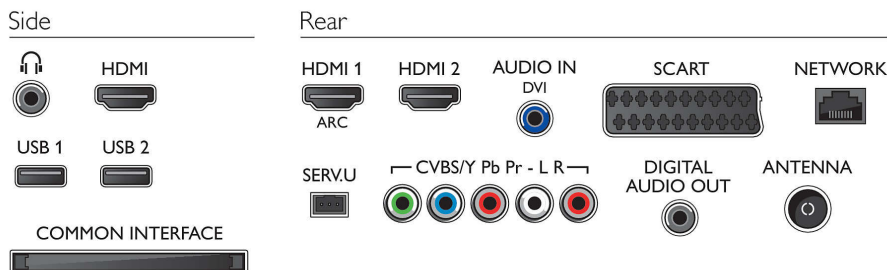

Tápellátás

- Hálózati tápellátás: 220 - 240 V AC, 50/60 Hz
- Környezeti hőmérséklet: 5 °C-tól 35 °C-ig
- Fogyasztás készenléti üzemmódban: < 0,3 W
- Energiacímke-osztály: A+
- EU energiacímke szerinti teljesítmény: 46 W
- Energiamegtakarítási funkciók: Automatikusan

- kikapcsoló időzítő, Eco mód, Fényérzékelő, Kép némítása (rádióhoz)
- Energiafogyasztás kikapcsolt módban: < 0,3
- Éves energiafogyasztás: 64 kWh

Tartozékok

- Mellékelt tartozékok: 6 db passzív 3D szemüveg PTA468, Távvezérlő, 2 db AAA elem, Elforgatható asztali állvány, Hálózati tápkábel, Gyors üzembe helyezési útmutató, Jogi és biztonsági brosúra, Garancialevél
- Opcionális tartozékok: Philips PTA317 TV-kamera, PTA417 3D szemüveg, PTA436 3D szemüveg, készlet játékhöz

Méretek

- Készülék szélessége: 958 mm
- Készülék magassága: 577 mm
- Készülék mélysége: 34,4 mm
- Termék tömege: 13,6 kg
- Készülék szélessége (állvánnyal együtt): 958 mm
- Készülék magassága (állvánnyal együtt): 646 mm
- Készülék mélysége (állvánnyal együtt): 205 mm
- Termék tömege (+állvány): 15,5 kg
- Doboz szélessége: 1065 mm
- Doboz magassága: 710 mm
- Doboz mélysége: 133 mm
- Kompatibilis fali tartó: 400 x 400 mm
- Tömeg, a csomagolással együtt: 16,7 kg

Kiadás dátuma
2023-10-08

Verzió: 7.0.4

EAN: 87 12581 66992 8

© 2023 Koninklijke Philips N.V.
Minden jog fenntartva.

A műszaki adatok előzetes figyelmeztetés nélkül változhatnak. Minden védjegy a Koninklijke Philips N.V. céget, vagy az illető jogtulajdonost illeti

www.philips.com

* A MyRemote alkalmazás és a kapcsolódó funkciók a TV-modellek és országok, valamint az intelligens készülékek és operációs rendszerek függvényében változhatnak. További részletek: www.philips.com/TV.

* A csatlakoztathatóság a Wi-Fi Miracast tanúsítványú Android 4.2 vagy későbbi verziójú készülékek dokumentációjából.

* Smart TV alkalmazással kapcsolatban látogassa meg a www.philips.com/TV weboldalt az Ön országában kínált szolgáltatások áttekintéséhez

* USB felvétel csak digitális csatornákról készíthető, és előfordulhat, hogy a felvételeket korlátozza a műsorszórás másolásvédelme (CI+). Az egyes országokra és csatornákra eltérő korlátozások vonatkozhatnak.

* A Philips TV-kamera (PTA317) külön kapható.

* A szülők ellenőrzik, hogy gyermekeik nem tapasztalnak-e a fentiekben leírt kellemetlen tüneteket 3D nézése közben. 3D műsor nézése 6 éven aluli gyermekek számára nem javasolt, mivel még nem fejlődött ki teljesen a látórendszerük.

* A TV támogatja a „Free to air” műsorok DVB vételét. Előfordulhat, hogy egyes DVB szolgáltatásokat nem támogat. Erre vonatkozó frissített lista a Philips támogatási weboldal FAQ (GYIK) részében található. Egyes szolgáltatók esetében az elérés feltételes vagy előfizetéshez kötött. További információért forduljon a szolgáltatójához.

* A HbbTV-hez, a Multiroom klienshez és kiszolgálóhoz, a Netflixhez és a MyRemote alkalmazáshoz szoftverfrissítés szükséges.

* Éves energiafogyasztás kWh-ban - a televízió 365 napon át tartó, napi 4 órányi működtetéséhez szükséges áramfogyasztást alapul véve. A tényleges energiafogyasztás a televízió használati módjától függ.

* Az elektronikus műsorfüzet (EPG) és a tényleges megtekinthetőség (legfeljebb 8 napig) ország- és szolgáltatófüggő.