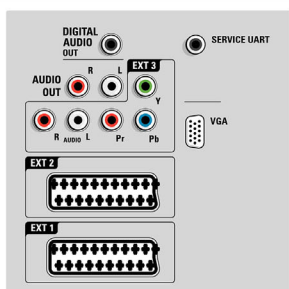

Caractéristiques

Ambilight

- Fonctions Ambilight: Ambilight Spectra 3, Éclairage tamisé
- Système d'éclairage Ambilight: LED couleurs
- Fonction de gradation: Manuelle/via le capteur de lum.

Image/affichage

- Format d'image: Écran large
- Diagonale de l'écran (pouces): 52 pouces
- Diagonale de l'écran (cm): 132 cm

- Couleur du coffret: Panneau avant en aluminium brossé
- Résolution d'écran: 1920 x 1080p
- Luminosité: 500 cd/m²
- Amélioration de l'image: Perfect Pixel HD Engine, Perfect Natural Motion, Contrastes parfaits, Perfect Colors, Dalle Wide Color Gamut, Compensation de mouvements 3/2 - 2/2, Filtre en peigne 3D, Active Control+Capteur de luminosité, Lissage des lignes obliques, Balayage progressif, Résolution 1080p, 24/25/30 Hz, Résolution 1080p,

- 50/60 Hz, Clear LCD 200 Hz*, Rétroéclairage par balayage, Rétroéclairage par gradation locale des LED, Rétroéclairage par LED segmenté
- Type d'écran: Écran LCD Full HD W-UXGA à matrice act.
- Contraste dynamique: 5 000 000:1
- Temps de réponse (type): 1 (équiv. BEW) ms
- Angle de visualisation: 176° (H)/176° (V)
- Amélioration de l'écran: Écran avec traitement antireflet
- Traitement des couleurs: 2 250 trillions de

Rear connectors

Side