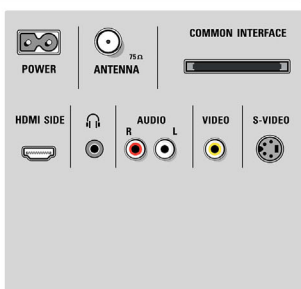

Caractéristiques

Ambilight

- Fonctions Ambilight: Ambilight Spectra 3, Éclairage tamisé
- Système d'éclairage Ambilight: LED couleurs
- Fonction de gradation: Manuelle/via le capteur de lum.

Image/affichage

- Format d'image: Écran large
- Diagonale de l'écran (pouces): 52 pouces
- Diagonale de l'écran (cm): 132 cm

- Couleur du coffret: Panneau avant en aluminium brossé
- Résolution d'écran: 1920 x 1080p
- Luminosité: 500 cd/m²
- Amélioration de l'image: Perfect Pixel HD Engine, Perfect Natural Motion, Contrastes parfaits, Perfect Colors, Dalle Wide Color Gamut, Compensation de mouvements 3/2 - 2/2, Filtre en peigne 3D, Active Control+Capteur de luminosité, Lissage des lignes obliques, Balayage progressif, Résolution 1080p, 24/25/30 Hz, Résolution 1080p,

- 50/60 Hz, Clear LCD 200 Hz*, Rétroéclairage par balayage, Rétroéclairage par gradation locale des LED, Rétroéclairage par LED segmenté
- Type d'écran: Écran LCD Full HD W-UXGA à matrice act.
- Contraste dynamique: 5 000 000:1
- Temps de réponse (type): 1 (équiv. BEW) ms
- Angle de visualisation: 176° (H)/176° (V)
- Amélioration de l'écran: Écran avec traitement antireflet
- Traitement des couleurs: 2 250 trillions de

Rear connectors

Side