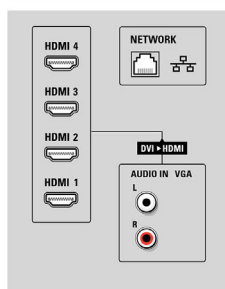

Caractéristiques

Ambilight

- Fonctions Ambilight: Ambilight Spectra 3, Éclairage tamisé
- Système d'éclairage Ambilight: LED couleurs
- Fonction de gradation: Manuelle/via le capteur de lum.

Image/affichage

- Format d'image: Écran large
- Diagonale de l'écran (pouces): 52 pouces
- Diagonale de l'écran (cm): 132 cm

- Couleur du coffret: Panneau avant en aluminium brossé
- Résolution d'écran: 1920 x 1080p
- Luminosité: 500 cd/m²
- Amélioration de l'image: Perfect Pixel HD Engine, Perfect Natural Motion, Contrastes parfaits, Perfect Colors, Dalle Wide Color Gamut, Compensation de mouvements 3/2 - 2/2, Filtre en peigne 3D, Active Control+Capteur de luminosité, Lissage des lignes obliques, Balayage progressif, Résolution 1080p, 24/25/30 Hz, Résolution 1080p,

- 50/60 Hz, Clear LCD 200 Hz*, Rétroéclairage par balayage, Rétroéclairage par gradation locale des LED, Rétroéclairage par LED segmenté
- Type d'écran: Écran LCD Full HD W-UXGA à matrice act.
- Contraste dynamique: 5 000 000:1
- Temps de réponse (type): 1 (équiv. BEW) ms
- Angle de visualisation: 176° (H)/176° (V)
- Amélioration de l'écran: Écran avec traitement antireflet
- Traitement des couleurs: 2 250 trillions de

Rear connectors

Side