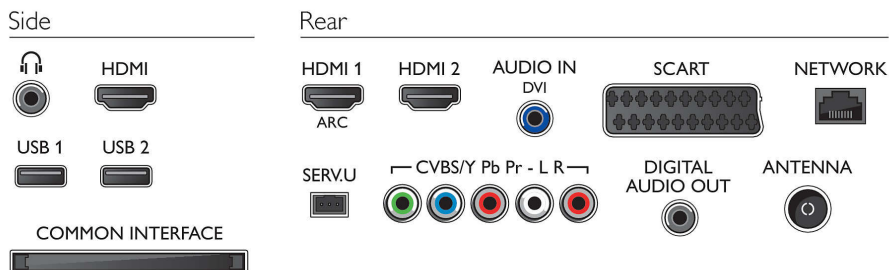

Tápellátás

- Hálózati tápellátás: 220 - 240 V AC, 50/60 Hz
- Környezeti hőmérséklet: 5 °C-tól 35 °C-ig
- Fogyasztás készenléti üzemmódban: $\leq 0,3 \text{ W}$
- Energiacímke-osztály: A++
- EU energiacímke szerinti teljesítmény: 54 W
- Energiamegtakarítási funkciók: Automatikusan kikapcsoló időzítő, Eco mód, Kép némítása (rádióhoz)
- Energiafogyasztás kikapcsolt módban: $\leq 0,3$
- Éves energiafogyasztás: 78 kWh

Tartozékok

- Mellékelt tartozékok: Távvezérlő, 2 db AAA elem, Hálózati tápkábel, Gyors üzembe helyezési útmutató, Jogi és biztonsági broszúra, Garancialevél
- Opcionális tartozékok: Philips PTA317 TV-kamera, PTA518 3D szemüveg, PTA508 3D szemüveg

Méretek

- Készülék szélessége: 1254 mm
- Készülék magassága: 743 mm
- Készülék mélysége: 39,9 mm
- Termék tömege: 22,8 kg
- Készülék szélessége (állvánnyal együtt): 1254 mm
- Készülék magassága (állvánnyal együtt): 807 mm
- Készülék mélysége (állvánnyal együtt): 341 mm
- Termék tömege (+állvány): 24,5 kg
- Doboz szélessége: 1500 mm
- Doboz magassága: 875 mm
- Doboz mélysége: 160 mm
- Tömeg, a csomagolással együtt: 30,2 kg
- Kompatibilis fal tartó: 400 x 400 mm

Kiadás dátuma
2023-10-08

Verzió: 3.0.3

EAN: 87 12581 67772 5

© 2023 Koninklijke Philips N.V.
Minden jog fenntartva.

A műszaki adatok előzetes figyelmeztetés nélkül változhatnak. Minden védjegy a Koninklijke Philips N.V. céget, vagy az illető jogtulajdonost illeti

www.philips.com

* A MyRemote alkalmazás és a kapcsolódó funkciók a TV-modellek és országok, valamint az intelligens készülékek és operációs rendszerek függvényében változhatnak. További részletek: www.philips.com/TV.

* A csatlakoztathatóság a Wi-Fi Miracast tanúsítványú Android 4.2 vagy későbbi verziójú. További részletekért tájékozódjon készüléke dokumentációjából.

* Smart TV alkalmazással kapcsolatban látogassa meg a www.philips.com/TV weboldalt az Ön országában kínált szolgáltatások áttekintéséhez

* USB felvételt csak digitális csatornákról készíthető, és előfordulhat, hogy a felvételeket korlátozza a műsorszórás másolásvédelme (CI+). Az egyes országokra és csatornákra eltérő korlátozások vonatkozhatnak.

* A Philips TV-kamera (PTA317) külön kapható.

* A szülők ellenőrzik, hogy gyermekeik nem tapasztalnak-e a fentiekben leírt kellemetlen tüneteket 3D nézése közben. 3D műsor nézése 6 éven aluli gyermekek számára nem javasolt, mivel még nem fejlődött ki teljesen a látórendszerük.

* A TV támogatja a „Free to air” műsorok DVB vételét. Előfordulhat, hogy egyes DVB szolgáltatókat nem támogat. Erre vonatkozó frissített lista a Philips támogatási weboldal FAQ (GYIK) részében található. Egyes szolgáltatók esetében az elérés feltételes vagy előfizetéshez kötött. További információért forduljon a szolgáltatójához.

* A HbbTV-hez, a Multiroom klienshez és kiszolgálóhoz, a Netflixhez és a MyRemote alkalmazáshoz szoftverfrissítés szükséges.

* Az elektronikus műsorfüzet (EPG) és a tényleges megtekinthetőség (legfeljebb 8 napig) ország- és szolgáltatófüggő.