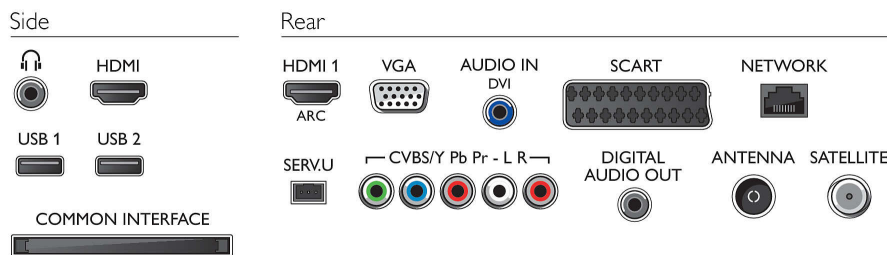

Csatlakoztathatóság

- HDMI csatlakozók száma: 2
- HDMI funkciók: Audio vissz irányú csatorna
- Komponens bemenetek (YPbPr) száma: 1
- EasyLink (HDMI-CEC): Távvezérelt áthurkolás, Rendszer-hangvezérlés, Rendszerkészlet, Plug & play hozzáadás a főképernyőhöz, Automatikus felirat-elcsúsztatás (Philips), Pixel Plus csatlakozás (Philips), Lejátszás egy gombnyomásra
- Scart csatlakozók (RGB/CVBS) száma: 1
- USB csatlakozók száma: 2
- Vezeték nélküli kapcsolat: WiFi tanúsítvány
- Egyéb csatlakozások: Antenna IEC75, PC-be VGA + Audio B/J be, Általános interfész plusz (CI+), Ethernet-LAN RJ-45, Digitális audiokimenet (koaxiális), Fejhallgató-kimenet, Szervizcsatlakozó

Tápellátás

- Hálózati tápellátás: 220 - 240 V AC, 50/60 Hz
- Környezeti hőmérséklet: 5 °C-tól 35 °C-ig
- Fogyasztás készenléti üzemmódban: $0,3\text{ W}$
- Energiacímke-osztály: A
- EU energiacímke szerinti teljesítmény: 21 W
- Energiamegtakarítási funkciók: Automatikusan kikapcsoló időzítő, Eco mód, Kép némítása (rádióhoz)
- Energiafogyasztás kikapcsolt módban: $0,3$
- Éves energiafogyasztás: 31 kWh

Tartozékok

- Mellékelt tartozékok: Távvezérlő, 2 db AAA elem, Asztali állvány, Hálózati tápkábel, Gyors üzembe helyezési útmutató, Jogi és biztonsági brosúra,

Kiadás dátuma
2023-10-08

Verzió: 5.0.2

EAN: 87 12581 67600 1

© 2023 Koninklijke Philips N.V.
Minden jog fenntartva.

A műszaki adatok előzetes figyelmeztetés nélkül változhatnak. Minden védjegy a Koninklijke Philips N.V. céget, vagy az illető jogtulajdonost illeti

www.philips.com

Garancialevél

- Opcionális tartozékok: Philips PTA317 TV-kamera

Méretek

- Készülék szélessége: 510 mm
- Készülék magassága: 323 mm
- Készülék mélysége: 53 mm
- Termék tömege: 3,16 kg
- Készülék szélessége (állvánnyal együtt): 510 mm
- Készülék magassága (állvánnyal együtt): 369 mm
- Készülék mélysége (állvánnyal együtt): 142 mm
- Termék tömege (+állvány): 3,44 kg
- Doboz szélessége: 630 mm
- Doboz magassága: 390 mm
- Doboz mélysége: 114 mm
- Tömeg, a csomagolással együtt: 4,3 kg
- Kompatibilis fal tartó: állítható, 200 x 100 mm

* A MyRemote alkalmazás és a kapcsolódó funkciók a TV-modell és országok, valamint az intelligens készülékek és operációs rendszerek függvényében változhatnak. További részletek: www.philips.com/TV.

* A csatlakoztathatóság a Wi-Fi Miracast tanúsítvány Android 4.2 vagy későbbi függvénye. További részletekért tájékozódjon készüléke dokumentációjából.

* Smart TV alkalmazással kapcsolatban látogassa meg a www.philips.com/TV weboldalt az Ön országában kínált szolgáltatások áttekintéséhez

* USB felvétel csak digitális csatornákról készíthető, és előfordulhat, hogy a felvételeket korlátozza a műsorszórás másolásvédelme (CI+). Az egyes országokra és csatornákra eltérő korlátozások vonatkozhatnak.

* A Philips TV-kamera (PTA317) külön kapható.

* A TV támogatja a „Free to air” műsorok DVB vételét. Előfordulhat, hogy egyes DVB szolgáltatókat nem támogat. Erre vonatkozó frissített lista a Philips támogatási weboldal FAQ (GYIK) részében található. Egyes szolgáltatók esetében az elérés feltételes vagy előfizetéshez kötött. További információért forduljon a szolgáltatójához.

* Éves energiafogyasztás kWh-ban - a televízió 365 napon át tartó, napi 4 órányi működtetéséhez szükséges áramfogyasztást alapul véve. A tényleges energiafogyasztás a televízió használati módjától függ.

* Az elektronikus műsorfüzet (EPG) és a tényleges megtekinthetőség (legfeljebb 8 napig) ország- és szolgáltatófüggő.