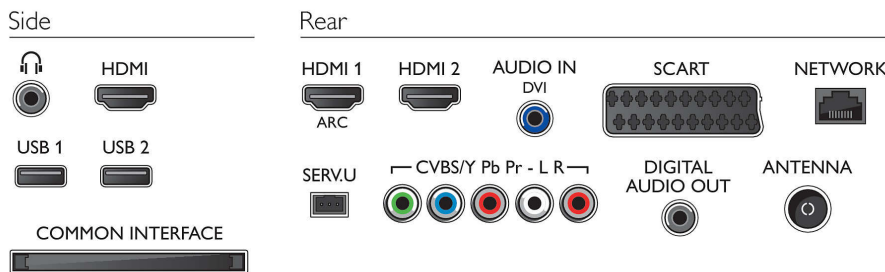

Tápellátás

- Hálózati tápellátás: 220 - 240 V AC, 50/60 Hz
- Környezeti hőmérséklet: 5 °C-tól 35 °C-ig
- Fogyasztás készenléti üzemmódban: $0,3\text{ W}$
- Energiacímke-osztály: A++
- EU energiacímke szerinti teljesítmény: 47 W
- Energiamegtakarítási funkciók: Automatikusan

- kikapcsoló időzítő, Eco mód, Fényérzékelő, Kép némítása (rádióhoz)
- Energiafogyasztás kikapcsolt módban: $0,3\text{ W}$
- Éves energiafogyasztás: 65 kWh

Tartozékok

- Mellékelt tartozékok: 6 db passzív 3D szemüveg PTA468, Távvezérlő, 2 db AAA elem, Elforgatható asztali állvány, Hálózati tápkábel, Gyors üzembe helyezési útmutató, Jogi és biztonsági brosúra, Garancialevél
- Opcionális tartozékok: Philips PTA317 TV-kamera, PTA417 3D szemüveg, PTA436 3D szemüveg, készlet játékhöz

Méretek

- Készülék szélessége: 1070 mm
- Készülék magassága: 640 mm
- Készülék mélysége: 34,4 mm
- Termék tömege: 15,1 kg
- Készülék szélessége (állvánnyal együtt): 1070 mm
- Készülék magassága (állvánnyal együtt): 702 mm
- Készülék mélysége (állvánnyal együtt): 225 mm
- Termék tömege (+állvány): 16,6 kg
- Doboz szélessége: 1170 mm
- Doboz magassága: 770 mm
- Doboz mélysége: 133 mm
- Kompatibilis fali tartó: 400 x 400 mm
- Tömeg, a csomagolással együtt: 19,2 kg

Kiadás dátuma
2023-10-08

Verzió: 6.0.4

EAN: 87 12581 67026 9

© 2023 Koninklijke Philips N.V.
Minden jog fenntartva.

A műszaki adatok előzetes figyelmeztetés nélkül változhatnak. Minden védjegy a Koninklijke Philips N.V. céget, vagy az illető jogtulajdonost illeti

www.philips.com

* A MyRemote alkalmazás és a kapcsolódó funkciók a TV-modellek és országok, valamint az intelligens készülékek és operációs rendszerek függvényében változhatnak. További részletek: www.philips.com/TV.

* A csatlakoztathatóság a Wi-Fi Miracast tanúsítványú Android 4.2 vagy későbbi verziójú készülékek dokumentációjában található.

* Smart TV alkalmazással kapcsolatban látogassa meg a www.philips.com/TV weboldalt az Ön országában kínált szolgáltatások áttekintéséhez

* USB felvétel csak digitális csatornákról készíthető, és előfordulhat, hogy a felvételek korlátozott műsorszórás-másolásvédelme (CI+) miatt nem lehetnek elérhetőek. Az egyes országokra és csatornákra eltérő korlátozások vonatkozhatnak.

* A Philips TV-kamera (PTA317) külön kapható.

* A szülők ellenőrzik, hogy gyermekeik nem tapasztalnak-e a fentiekben leírt kellemetlen tüneteket 3D nézés közben. 3D műsor nézése 6 éves aluli gyermekek számára nem javasolt, mivel még nem fejlődött ki teljesen a látórendszerük.

* A TV támogatja a „Free to air” műsorok DVB vételét. Előfordulhat, hogy egyes DVB szolgáltatásokat nem támogat. Erre vonatkozó frissített lista a Philips támogatási weboldal FAQ (GYIK) részében található. Egyes szolgáltatók esetében az elérés feltételes vagy előfizetéshez kötött. További információért forduljon a szolgáltatójához.

* A HbbTV-hez, a Multiroom klienshez és kiszolgálóhoz, a Netflixhez és a MyRemote alkalmazáshoz szoftverfrissítés szükséges.

* Éves energiafogyasztás kWh-ban - a televízió 365 napon át tartó, napi 4 órás működtetéséhez szükséges áramfogyasztást alapul véve. A tényleges energiafogyasztás a televízió használati módjától függ.

* Az elektronikus műsorfüzet (EPG) és a tényleges megtekinthetőség (legfeljebb 8 napig) ország- és szolgáltatófüggő.