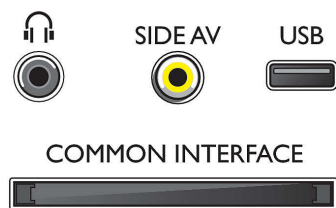

Connectiviteit

- Aantal AV-aansluitingen: 1
- Aantal HDMI-aansluitingen: 1
- Aantal scart-aansluitingen (RGB/CVBS): 1
- Aantal USB-aansluitingen: 1
- Andere aansluitingen: IEC75-antenne, Common Interface Plus (CI+), Digitale audio-uitgang (coaxiaal), PC-in VGA + audio L/R-in, Hoofdtelefoonuitgang, 12-volt DC-ingang

Vermogen

- Netspanning: AC 220-240 V; 50-60 Hz
- Omgevingstemperatuur: 5 °C tot 35 °C
- Stroomverbruik in stand-bystand: $\leq 0,3\text{ W}$
- Energieklasse: A
- Europees energielabel (vermogen): 22 W
- Jaarlijks energieverbruik: 32 kWh

Accessoires

- Meegeleverde accessoires: Afstandsbediening, 2 AAA-batterijen, Tafelstandaard, Snelstartgids, Brochure met wettelijk verplichte informatie en veiligheidsgegevens, Garantiekaart, Gebruiksaanwijzing, Kabel voor AV-aansluiting aan zijkant, 12-volt kabel, 12-volt gelijkstroomautoadapter

Afmetingen

- Breedte van het apparaat: 516 mm
- Hoogte van het apparaat: 317 mm
- Diepte van het apparaat: 35 mm
- Gewicht van het product: 2,8 kg
- Breedte van het apparaat (met standaard): 516 mm
- Hoogte van het apparaat (met standaard): 353 mm
- Diepte van het apparaat (met standaard): 134 mm
- Gewicht (incl. standaard): 3 kg
- Breedte van de doos: 653 mm
- Hoogte van de doos: 410 mm
- Diepte van de doos: 120 mm
- Gewicht (incl. verpakking): 6,2 kg
- Compatibele muurbeugel: 75 x 75 mm

Side