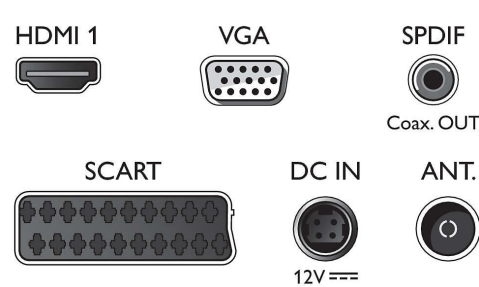

Rear

Publicatiedatum
2023-10-08

Versie: 2.2.2

EAN: 87 12581 69422 7

© 2023 Koninklijke Philips N.V.
Alle rechten voorbehouden.

Specificaties kunnen zonder voorafgaande kennisgeving worden gewijzigd. Handelsmerken zijn het eigendom van Koninklijke Philips N.V. en hun respectieve eigenaren.

www.philips.com

* Alleen opnemen via USB voor digitale kanalen. Opnamen kunnen worden beperkt door een kopieerbeveiliging (CI+). Voor bepaalde landen en kanalen zijn mogelijk beperkingen van toepassing.

* De TV biedt ondersteuning voor gratis DVB-uitzendingen. Mogelijk worden bepaalde DVB-aanbieders niet ondersteund. Ga voor een recente lijst met aanbieders naar het gedeelte met veelgestelde vragen van de ondersteuningswebsite van Philips. Voor bepaalde aanbieders zijn voorwaarden en een abonnement vereist. Neem voor meer informatie contact op met uw aanbieder.

* Energieverbruik in kWh per jaar, op basis van het stroomverbruik van de televisie als deze 4 uur per dag, 365 dagen per jaar is ingeschakeld. Het werkelijke energieverbruik hangt af van hoe de televisie wordt gebruikt.

* EPG en actuele gegevens (tot 8 dagen) zijn afhankelijk van land en kabelmaatschappij.