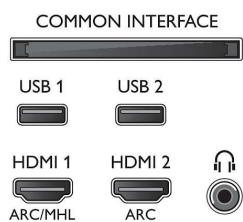

Izuzetno tanki 4K UHD OLED Android televizor

Ambilight TV od 139 cm (55") 3800 Picture Performance Index, HDR Perfect WCG 99 %, P5 Perfect Picture Engine

55POS9002/12

Specifikacije

Ambilight

- Ambilight značajke: Ugrađeni Ambilight+hue, Ambilight Music, Način rada za igre, Mogućnost prilagodbe boji zida, Način rada sa svjetlom za opuštanje
- Ambilight verzija: s 3 strane

Slika/Prikaz

- Omjer širine i visine: 16:9
- Veličina dijagonale zaslona (inč): 55 inča
- Dijagonala zaslona (u cm): 139 cm
- Zaslona: 4K Ultra HD OLED

- Rezolucija zaslona: 3840 x 2160
- Program za obradu slike: P5 Perfect Picture Engine
- Napredne značajke slike: Perfect Natural Motion, Ultra Resolution, Micro Dimming Perfect, 3800 PPI
- Najveći omjer osvijetljenja: 65 %

Podržana rezolucija zaslona

- Računalni ulazi na svim HDMI: do 4K UHD 3840 x 2160 pri 60 Hz
- Video ulazi na svim HDMI: do 4K UHD 3840 x 2160 pri 60 Hz

Tjuner / Prijem / Prijenos

- Digitalni televizor: DVB-T/T2/T2-HD/C/S/S2
- Reprodukcijski videozapisi: NTSC, PAL, SECAM
- Podrška za MPEG: MPEG2, MPEG4
- Vodič kroz programe*: Elektronički vodič kroz programe za 8 dana
- Indikator jačine signala
- Teletekst: Hipertekst od 1000 stranica
- HEVC podrška

Android TV

- OS: Android™ 6.0 (Marshmallow)

Connections

Side