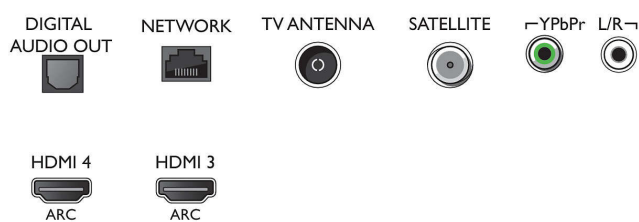

Podržana rezolucija zaslona

- Računalni ulazi na svim HDMI: do 4K UHD 3840 x 2160 pri 60 Hz
- Video ulazi na svim HDMI: do 4K UHD 3840 x 2160 pri 60 Hz

Tjuner / Prijem / Prijenos

- Digitalni televizor: DVB-T/T2/T2-HD/C/S/S2
- Reprodukcijski videozapisi: NTSC, PAL, SECAM
- Podrška za MPEG: MPEG2, MPEG4
- Vodič kroz programe*: Elektronički vodič kroz programe za 8 dana
- Indikator jačine signala
- Teletekst: Hipertekst od 1000 stranica
- HEVC podrška

Android TV

- OS: Android™ 6.0 (Marshmallow)

Connections

Side

Bottom

Izuzetno tanki 4K UHD OLED Android televizor

Ambilight TV od 139 cm (55") 3800 Picture Performance Index, HDR Perfect WCG 99 %, P5 Perfect Picture Engine