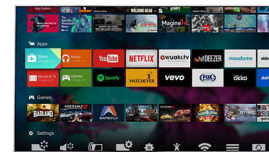

Televizijski sadržaj

Web-trgovina Google Play i galerija aplikacija tvrtke Philips prelaze granice tradicionalnog televizijskog programa kako bi vam stavile na raspolaganje veliku kolekciju filmova, televizijskih emisija, glazbe, aplikacija i igara na mreži. 16 GB proširive memorije znači da imate dovoljno prostora za pohranu svih omiljenih sadržaja i instaliranje još aplikacija.

Netflix Recommended TV

Netflix na mnoge načine mijenja doživljaj zabave, a to obuhvaća pružanje podrške inovacijama na uređajima koje koristite za gledanje televizijskih emisija i filmova. Kada na pametnom televizoru uočite logotip "Netflix Recommended TV", znat ćete da je taj televizor prošao strogi postupak ocjenjivanja zasnovan na čimbenicima koje članovi najviše cijene.