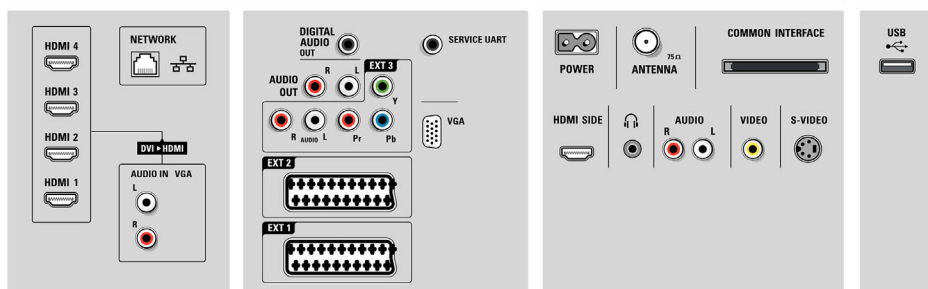

Műszaki adatok

Ambilight

- Ambilight szolgáltatások: Ambilight Spectra 3, LoungeLight üzemmód
- Ambilight hangulatvilágítás: Többszínű LED
- Tompító funkció: Manuális és fényérzékelőn keresztül

Kép/Kijelző

- Képfórmátum: Széles képernyő
- Átlós képernyőméret (hüvelyk): 52 hüvelyk
- Átlós képernyőméret (metrikus): 132 cm

- Színes készülékház: Csiszolt alumínium dekorfront
- Panel felbontása: 1920 x 1080p
- Fényerő: 500 cd/m²
- Képjávitás: Perfect Pixel HD rendszer, Perfect Natural Motion, Tökéletes kontraszt, Tökéletes színek, Széles színtartományú kijelző, 3/2 - 2/2 mozgáslebonthatóság, 3D fésűszűrő, Active Control + fényérzékelő, Fogazott vonal elnyomása, Progresszív pásztázás, 1080p 24/25/30 Hz feldolgozás, 1080p 50/60 Hz feldolgozás, 200 Hz-es Clear LCD*, Letapogatásos háttérvilágítás, Helyi,

- elsötétítő LED háttérfény, Szegmentált LED háttérfény
- Megjelenítő képernyő típusa: LCD Full HD W-UXGA akt. mátrix
- Dinamikus képernyőkontraszt: 5 000 000:1
- Válaszidő (tipikus): 1 (BEW-nek megf.) ms
- Megtekintési szög tartomány: 176° (H) / 176° (V)
- Képernyő minőségének javítása: Tükröződésmentes bevonattal ellátott képernyő
- Színfeldolgozás: 2250 billió szín, 17 bites RGB

Rear connectors