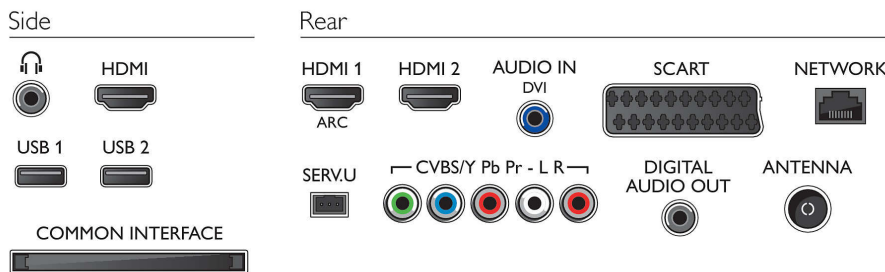

Tápellátás

- Hálózati tápellátás: 220 - 240 V AC, 50/60 Hz
- Környezeti hőmérséklet: 5 °C-tól 35 °C-ig
- Fogyasztás készenléti üzemmódban: $\leq 0,15\text{ W}$
- Energiacímke-osztály: A
- EU energiacímke szerinti teljesítmény: 37 W
- Energiamegtakarítási funkciók: Automatikusan

- kikapcsoló időzítő, Eco mód, Fényérzékelő, Kép némítása (rádióhoz)
- Energiafogyasztás kikapcsolt módban: $\leq 0,3$
- Éves energiafogyasztás: 51 kWh

Tartozékok

- Mellékelt tartozékok: Hálózati tápkábel, Távezérlő, 2 db AAA elem, 2 db 3D szemüveg, Elfordítható asztali állvány, Gyors üzembe helyezési útmutató, Jogi és biztonsági brosúra, Garancialevél
- Opcionális tartozékok: Philips PTA317 TV-kamera, PTA417 3D szemüveg, PTA436 3D szemüveg, készlet játékhöz

Méretek

- Készülék szélessége: 728 mm
- Készülék magassága: 447 mm
- Készülék mélysége: 34,4 mm
- Termék tömege: 7,76 kg
- Készülék szélessége (állvánnyal együtt): 728 mm
- Készülék magassága (állvánnyal együtt): 512 mm
- Készülék mélysége (állvánnyal együtt): 185 mm
- Termék tömege (+állvány): 9 kg
- Doboz szélessége: 800 mm
- Doboz magassága: 555 mm
- Doboz mélysége: 133 mm
- Tömeg, a csomagolással együtt: 11 kg
- Kompatibilis fal tartó: 200 x 200 mm

Kiadás dátuma
2023-10-08

Verzió: 7.0.6

EAN: 87 12581 66973 7

© 2023 Koninklijke Philips N.V.
Minden jog fenntartva.

A műszaki adatok előzetes figyelmeztetés nélkül változhatnak. Minden védjegy a Koninklijke Philips N.V. céget, vagy az illető jogtulajdonost illeti

www.philips.com

* A MyRemote alkalmazás és a kapcsolódó funkciók a TV-modellek és országok, valamint az intelligens készülékek és operációs rendszerek függvényében változhatnak. További részletek: www.philips.com/TV.

* A csatlakoztathatóság a Wi-Fi Miracast tanúsítványú Android 4.2 vagy későbbi verziójú készülékek dokumentációjában található.

* Smart TV alkalmazással kapcsolatban látogassa meg a www.philips.com/TV weboldalt az Ön országában kínált szolgáltatások áttekintéséhez

* USB felvétel csak digitális csatornákról készíthető, és előfordulhat, hogy a felvételek korlátozott a műsorszórás másolásvédelme (CI+). Az egyes országokra és csatornákra eltérő korlátozások vonatkozhatnak.

* A Philips TV-kamera (PTA317) külön kapható.

* A szülők ellenőrzik, hogy gyermekeik nem tapasztalnak-e a fentiekben leírt kellemetlen tüneteket 3D nézése közben. 3D műsor nézése 6 éves aluli gyermekek számára nem javasolt, mivel még nem fejlődött ki teljesen a látórendszerük.

* A TV támogatja a „Free to air” műsorok DVB vételét. Előfordulhat, hogy egyes DVB szolgáltatásokat nem támogat. Erre vonatkozó frissített lista a Philips támogatási weboldal FAQ (GYIK) részében található. Egyes szolgáltatások esetében az elérés feltételes vagy előfizetéshez kötött. További információért forduljon a szolgáltatójához.

* A HbbTV-hez, a Multiroom klienshez és kiszolgálóhoz, a Netflixhez és a MyRemote alkalmazáshoz szoftverfrissítés szükséges.

* Éves energiafogyasztás kWh-ban - a televízió 365 napon át tartó, napi 4 órányi működtetéséhez szükséges áramfogyasztást alapul véve. A tényleges energiafogyasztás a televízió használati módjától függ.

* Az elektronikus műsorfüzet (EPG) és a tényleges megtekinthetőség (legfeljebb 8 napig) ország- és szolgáltatófüggő.