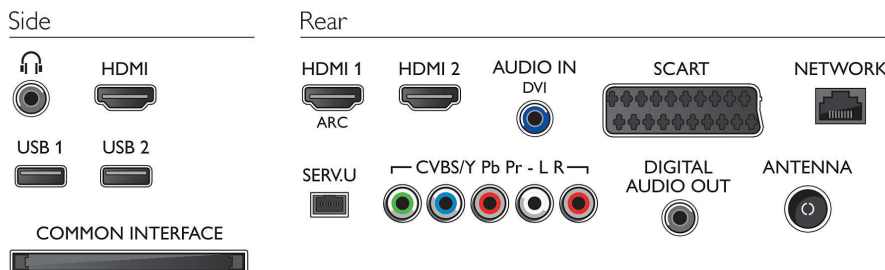

Tápellátás

- Hálózati tápellátás: 220 - 240 V AC, 50/60 Hz
- Környezeti hőmérséklet: 5 °C-tól 35 °C-ig
- Fogyasztás készenléti üzemmódban: $0,3\text{ W}$
- Energiacímke-osztály: A++
- EU energiacímke szerinti teljesítmény: 44 W
- Energiamegtakarítási funkciók: Automatikus kikapcsoló időzítő, Eco mód, Kép némítása (rádióhoz)
- Energiafogyasztás kikapcsolt módban: $0,3$
- Éves energiafogyasztás: 64 kWh

Tartozékok

- Mellékelt tartozékok: Távvezérlő, 2 db AAA elem, Hálózati tápkábel, Gyors üzembe helyezési útmutató, Jogi és biztonsági brosúra, Garancialevél
- Opcionális tartozékok: Philips PTA317 TV-kamera, PTA518 3D szemüveg, PTA508 3D szemüveg

Méretek

- Készülék szélessége: 1062 mm
- Készülék magassága: 633 mm
- Készülék mélysége: 39,9 mm
- Termék tömege: 15,2 kg
- Készülék szélessége (állvánnyal együtt): 1062 mm
- Készülék magassága (állvánnyal együtt): 699 mm
- Készülék mélysége (állvánnyal együtt): 257 mm
- Termék tömege (+állvány): 16,7 kg
- Doboz szélessége: 1260 mm
- Doboz magassága: 740 mm
- Doboz mélysége: 133 mm
- Kompatibilis fali tartó: 400 x 400 mm
- Tömeg, a csomagolással együtt: 20 kg

Kiadás dátuma
2023-10-08

Verzió: 3.0.3

EAN: 87 12581 67766 4

© 2023 Koninklijke Philips N.V.
Minden jog fenntartva.

A műszaki adatok előzetes figyelmeztetés nélkül változhatnak. Minden védjegy a Koninklijke Philips N.V. céget, vagy az illető jogtulajdonost illeti

www.philips.com

* A MyRemote alkalmazás és a kapcsolódó funkciók a TV-modellek és országok, valamint az intelligens készülékek és operációs rendszerek függvényében változhatnak. További részletek: www.philips.com/TV.

* A csatlakoztathatóság a Wi-Fi Miracast tanúsítványú Android 4.2 vagy későbbi függvénye. További részletekért tájékozódjon készüléke dokumentációjából.

* Smart TV alkalmazással kapcsolatban látogassa meg a www.philips.com/TV weboldalt az Ön országában kínált szolgáltatások áttekintéséhez

* USB felvétel csak digitális csatornákról készíthető, és előfordulhat, hogy a felvételeket korlátozza a műsorszórás másolásvédelme (CI+). Az egyes országokra és csatornákra eltérő korlátozások vonatkozhatnak.

* A Philips TV-kamera (PTA317) külön kapható.

* A szülők ellenőrzik, hogy gyermekeik nem tapasztalnak-e a fentiekben leírt kellemetlen tüneteket 3D nézése közben. 3D műsor nézése 6 éven aluli gyermekek számára nem javasolt, mivel még nem fejlődött ki teljesen a látórendszerük.

* Az eszköz alkalmas a magyarországi földfelszíni, szabad hozzáférésű digitális televíziós műsorszórás vételére.

* A HbbTV-hez, a Multiroom klienshez és kiszolgálóhoz, a Netflixhez és a MyRemote alkalmazáshoz szoftverfrissítés szükséges.

* Éves energiafogyasztás kWh-ban - a televízió 365 napon át tartó, napi 4 órányi működtetéséhez szükséges áramfogyasztást alapul véve. A tényleges energiafogyasztás a televízió használati módjától függ.

* Az elektronikus műsorfüzet (EPG) és a tényleges megtekinthetőség (legfeljebb 8 napig) ország- és szolgáltatatófüggő.