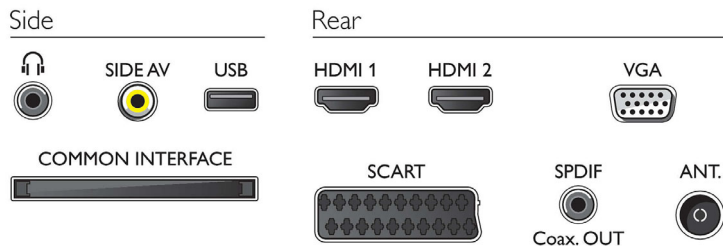

Vermogen

- Netspanning: AC 220 - 240 V 50/60 Hz
- Omgevingstemperatuur: 5 °C tot 35 °C
- Stroomverbruik in stand-bystand: $\leq 0,3 \text{ W}$
- Energieklasse: A
- Europees energielabel (vermogen): 63 W
- Functies voor energiebesparing: Timer voor automatisch uitschakelen, Eco-modus, Lichtsensor, Beeld uit (voor radio)
- Energieverbruik wanneer uitgeschakeld: $\leq 0,3$
- Jaarlijks energiegebruik: 91 kWh

Accessoires

- Meegeleverde accessoires: Afstandsbediening, 2 AAA-batterijen, Tafelstandaard, Snelstartgids, Brochure met wettelijk verplichte informatie en veiligheidsgegevens, Garantiekaart, Kabel voor AV-aansluiting aan zijkant, Gebruiksaanwijzing

Afmetingen

- Breedte van het apparaat: 930 mm
- Hoogte van het apparaat: 554 mm
- Diepte van het apparaat: 77 mm
- Gewicht van het product: 9,7 kg
- Breedte van het apparaat (met standaard): 930 mm
- Hoogte van het apparaat (met standaard): 597 mm
- Diepte van het apparaat (met standaard): 220 mm
- Gewicht (incl. standaard): 10,5 kg
- Breedte van de doos: 1120 mm
- Hoogte van de doos: 723 mm
- Diepte van de doos: 178 mm
- Gewicht (incl. verpakking): 14 kg
- Geschikt voor wandmontage: 200 x 200 mm

Publicatiedatum
2023-10-08

Versie: 4.0.2

EAN: 87 12581 66891 4

© 2023 Koninklijke Philips N.V.
Alle rechten voorbehouden.

Specificaties kunnen zonder voorafgaande kennisgeving worden gewijzigd. Handelsmerken zijn het eigendom van Koninklijke Philips N.V. en hun respectieve eigenaren.

www.philips.com

* Alleen opnemen via USB voor digitale kanalen. Opnamen kunnen worden beperkt door een kopieerbeveiliging (CI+). Voor bepaalde landen en kanalen zijn mogelijk beperkingen van toepassing.

* De TV biedt ondersteuning voor gratis DVB-uitzendingen. Mogelijk worden bepaalde DVB-aanbieders niet ondersteund. Ga voor een recente lijst met aanbieders naar het gedeelte met veelgestelde vragen van de ondersteuningswebsite van Philips. Voor bepaalde aanbieders zijn voorwaarden en een abonnement vereist. Neem voor meer informatie contact op met uw aanbieder.

* Energieverbruik in kWh per jaar, op basis van het stroomverbruik van de televisie als deze 4 uur per dag, 365 dagen per jaar is ingeschakeld. Het werkelijke energiegebruik hangt af van hoe de televisie wordt gebruikt.

* EPG en actuele gegevens (tot 8 dagen) zijn afhankelijk van land en kabelmaatschappij.