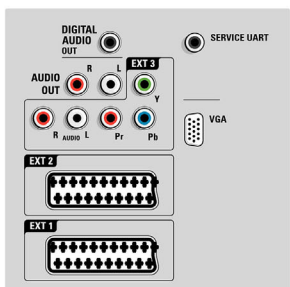

Caractéristiques

Ambilight

- Fonctions Ambilight: Ambilight Spectra 2, Éclairage tamisé
- Système d'éclairage Ambilight: LED couleurs
- Fonction de gradation: Manuelle/via le capteur de lum.

Image/affichage

- Format d'image: Écran large
- Diagonale de l'écran (pouces): 47 pouces
- Diagonale de l'écran (cm): 119 cm

- Couleur du coffret: Panneau avant en aluminium brossé
- Résolution d'écran: 1920 x 1080p
- Luminosité: 500 cd/m²
- Amélioration de l'image: Perfect Pixel HD Engine, Perfect Natural Motion, Contrastes parfaits, Perfect Colors, Compensation de mouvements 3/2 - 2/2, Filtre en peigne 3D, Active Control+Capteur de luminosité, Lissage des lignes obliques, Balayage progressif, Résolution 1080p, 24/25/30 Hz, Résolution 1080p, 50/60 Hz, Clear

- LCD 200 Hz*, Rétroéclairage par balayage
- Type d'écran: Écran LCD Full HD W-UXGA à matrice act.
- Contraste dynamique: 80 000:1
- Temps de réponse (type): 1 (équiv. BEW) ms
- Angle de visualisation: 176° (H)/176° (V)
- Amélioration de l'écran: Écran avec traitement antireflet
- Traitement des couleurs: 2 250 trillions de couleurs (RVB 17 bits)

Rear connectors

Side