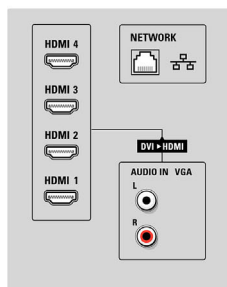

Caractéristiques

Ambilight

- Fonctions Ambilight: Ambilight Spectra 2, Éclairage tamisé
- Système d'éclairage Ambilight: LED couleurs
- Fonction de gradation: Manuelle/via le capteur de lum.

Image/affichage

- Format d'image: Écran large
- Diagonale de l'écran (pouces): 47 pouces
- Diagonale de l'écran (cm): 119 cm

- Couleur du coffret: Panneau avant en aluminium brossé
- Résolution d'écran: 1920 x 1080p
- Luminosité: 500 cd/m²
- Amélioration de l'image: Perfect Pixel HD Engine, Perfect Natural Motion, Contrastes parfaits, Perfect Colors, Compensation de mouvements 3/2 - 2/2, Filtre en peigne 3D, Active Control+Capteur de luminosité, Lissage des lignes obliques, Balayage progressif, Résolution 1080p, 24/25/30 Hz, Résolution 1080p, 50/60 Hz, Clear

- LCD 200 Hz*, Rétroéclairage par balayage
- Type d'écran: Écran LCD Full HD W-UXGA à matrice act.
- Contraste dynamique: 80 000:1
- Temps de réponse (type): 1 (équiv. BEW) ms
- Angle de visualisation: 176° (H)/176° (V)
- Amélioration de l'écran: Écran avec traitement antireflet
- Traitement des couleurs: 2 250 trillions de couleurs (RVB 17 bits)

Rear connectors

Side