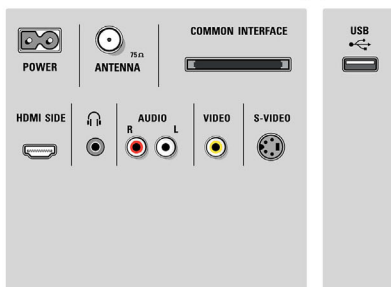

Spesifikasjoner

Ambilight

- Ambilight-funksjoner: Ambilight Spectra 3, Lounge-lysmodus
- Ambilight-lyssystem: LED med bredt fargespekter
- Dimmefunksjon: Manuell og via lyssensor

Bilde/skjerm

- Sideforhold: Widescreen
- Diagonal skjermstørrelse (tommer): 52 tommer
- Diagonal skjermstørrelse (cm): 132 cm
- Kabinettfarge: Dekorfront med børstet aluminium

- Paneloppløsning: 1920 x 1080p
- Lysstyrke: 500 cd/m²
- Bildeforbedring: Perfect Pixel HD-motor, Perfect Natural Motion, Perfect Contrast, Perfect Colors, Skjerm med vid fargegamut, 3/2-2/2 Motion Pull Down, 3D-kamfilter, Aktiv kontroll + lyssensor, Sagtannundertrykking, Progressive scan, 1080p 24 / 25 / 30 Hz behandling, 1080p 50 / 60 Hz behandling, 200 Hz Clear LCD*, Scanning Backlight, Lokal dimming LED-bakbelysning, Segmentert LED-bakbelysning

- Skjermtype: LCD Full HD W-UXGA Act. matrix
- Dynamisk skjermkontrast: 5 000 000 : 1
- Svartid (typisk): 1 (BEV-tilsv.) ms
- Visningsvinkel: 176° (H) / 176° (V)
- Skjermforbedring: Anti-refleksbehandlet skjerm
- Fargebehandling: 2250 billioner farger 17 bits RGB

Støttet skjermopløsning

- Dataskinformat: 640 x 480, 60 Hz, 800 x 600, 60 Hz, 1024 x 768, 60 Hz, 1280 x 768, 60 Hz, 1360

Rear connectors