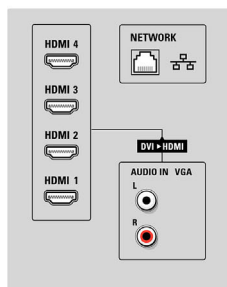

Spesifikasjoner

Ambilight

- Ambilight-funksjoner: Ambilight Spectra 3, Lounge-lysmodus
- Ambilight-lyssystem: LED med bredt fargespekter
- Dimmefunksjon: Manuell og via lyssensor

Bilde/skjerm

- Sideforhold: Widescreen
- Diagonal skjermstørrelse (tommer): 52 tommer
- Diagonal skjermstørrelse (cm): 132 cm
- Kabinettfarge: Dekorfront med børstet aluminium

- Paneloppløsning: 1920 x 1080p
- Lysstyrke: 500 cd/m²
- Bildeforbedring: Perfect Pixel HD-motor, Perfect Natural Motion, Perfect Contrast, Perfect Colors, Skjerm med vid fargegamut, 3/2-2/2 Motion Pull Down, 3D-kamfilter, Aktiv kontroll + lyssensor, Sagtannundertrykking, Progressive scan, 1080p 24 / 25 / 30 Hz behandling, 1080p 50 / 60 Hz behandling, 200 Hz Clear LCD*, Scanning Backlight, Lokal dimming LED-bakbelysning, Segmentert LED-bakbelysning

- Skjermtype: LCD Full HD W-UXGA Act. matrix
- Dynamisk skjermkontrast: 5 000 000 : 1
- Svartid (typisk): 1 (BEV-tilsv.) ms
- Visningsvinkel: 176° (H) / 176° (V)
- Skjermforbedring: Anti-refleksbehandlet skjerm
- Fargebehandling: 2250 billioner farger 17 bits RGB

Støttet skjermopløsning

- Dataskinformat: 640 x 480, 60 Hz, 800 x 600, 60 Hz, 1024 x 768, 60 Hz, 1280 x 768, 60 Hz, 1360

Rear connectors