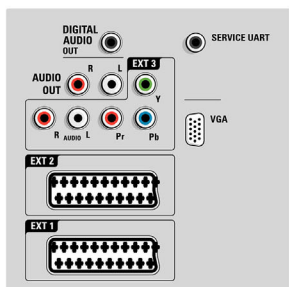

Spesifikasjoner

Ambilight

- Ambilight-funksjoner: Ambilight Spectra 3, Lounge-lysmodus
- Ambilight-lyssystem: LED med bredt fargespekter
- Dimmefunksjon: Manuell og via lyssensor

Bilde/skjerm

- Sideforhold: Widescreen
- Diagonal skjermstørrelse (tommer): 52 tommer
- Diagonal skjermstørrelse (cm): 132 cm
- Kabinettfarge: Dekorfront med børstet aluminium

- Paneloppløsning: 1920 x 1080p
- Lysstyrke: 500 cd/m²
- Bildeforbedring: Perfect Pixel HD-motor, Perfect Natural Motion, Perfect Contrast, Perfect Colors, Skjerm med vid fargegamut, 3/2-2/2 Motion Pull Down, 3D-kamfilter, Aktiv kontroll + lyssensor, Sagtannundertrykking, Progressive scan, 1080p 24 / 25 / 30 Hz behandling, 1080p 50 / 60 Hz behandling, 200 Hz Clear LCD*, Scanning Backlight, Lokal dimming LED-bakbelysning, Segmentert LED-bakbelysning

- Skjermtype: LCD Full HD W-UXGA Act. matrix
- Dynamisk skjermkontrast: 5 000 000 : 1
- Svartid (typisk): 1 (BEV-tilsv.) ms
- Visningsvinkel: 176° (H) / 176° (V)
- Skjermforbedring: Anti-refleksbehandlet skjerm
- Fargebehandling: 2250 billioner farger 17 bits RGB

Støttet skjermopløsning

- Dataskinformat: 640 x 480, 60 Hz, 800 x 600, 60 Hz, 1024 x 768, 60 Hz, 1280 x 768, 60 Hz, 1360

Rear connectors