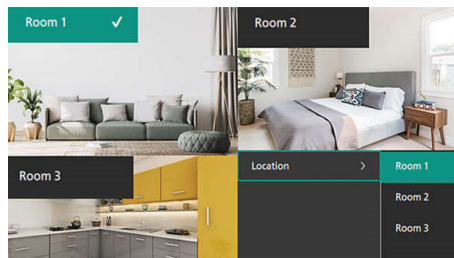

Echte Full HD 1080p

Breng uw entertainment tot leven met True Full HD 1080p - geniet van haarscherpe

beelden, diep contrast en kristalheldere tekst voor een onvergetelijke kijkervaring.

Kamerbeheer

Met onze nieuwe Kamerbeheer-functie kunt u moeiteloos maximaal drie verschillende kamerparameters instellen en opslaan. U hoeft niet langer uw projector steeds opnieuw te configureren wanneer u van uw woonkamer naar uw slaapkamer overschakelt. Geniet van naadloze overgangen tussen uw favoriete ruimten, zodat u minder tijd kwijt bent aan het prutsen met instellingen en meer tijd hebt om te genieten van het entertainment. Schroef voor bevestiging aan het plafond wordt meegeleverd.