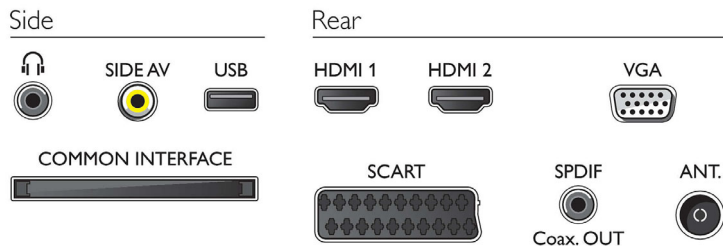

Csatlakoztathatóság

- AV csatlakozók száma: 1
- HDMI csatlakozók száma: 2
- Scart csatlakozók (RGB/CVBS) száma: 1
- USB csatlakozók száma: 1
- Egyéb csatlakozások: CI+1.3 tanúsítvány, Antenna IEC75, Általános interfész plusz (CI+), Fejhallgató-kimenet, PC-be VGA + Audió B/J be, Digitális audiokimenet (koaxiális)

Tartozékok

- Mellékelt tartozékok: Távvezérlő, 2 db AAA elem, Asztali állvány, Gyors üzembe helyezési útmutató, Jogi és biztonsági brosúra, Garancialevél, Oldalsó AV csatlakozókábel

Méret

- Készülék szélessége: 930 mm
- Készülék magassága: 554 mm
- Készülék mélysége: 77 mm
- Termék tömege: 9,7 kg
- Készülék szélessége (állvánnyal együtt): 930 mm
- Készülék magassága (állvánnyal együtt): 597 mm
- Készülék mélysége (állvánnyal együtt): 220 mm
- Termék tömege (+állvány): 10,5 kg
- Doboz szélessége: 1120 mm
- Doboz magassága: 723 mm
- Doboz mélysége: 178 mm
- Tömeg, a csomagolással együtt: 14 kg
- Fali tartóval kompatibilis: 200 x 200 mm