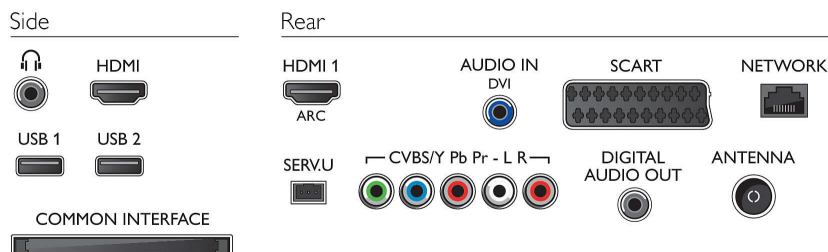

Vermogen

- Netspanning: AC 220 - 240 V 50/60 Hz
- Omgevingstemperatuur: 5 °C tot 35 °C
- Stroomverbruik in stand-bystand: < 0,3 W
- Energieklasse: A
- Europees energielabel (vermogen): 36 W
- Functies voor energiebesparing: Timer voor automatisch uitschakelen, Eco-modus, Beeld uit (voor radio)
- Energieverbruik wanneer uitgeschakeld: < 0,3
- Jaarlijks energieverbruik: 53 kWh

Accessoires

- Meegeleverde accessoires: Afstandsbediening, 2 AAA-batterijen, Voedingskabel, Snelstartgids, Brochure met wettelijk verplichte informatie en veiligheidsgegevens, Garantiekaart
- Optionele accessoires: Philips-TV-camera PTA317, Draadloze adapter PTA128

Afmetingen

- Breedte van het apparaat: 738 mm
- Hoogte van het apparaat: 450,8 mm
- Diepte van het apparaat: 64,9 mm
- Gewicht van het product: 6,26 kg
- Breedte van het apparaat (met standaard): 738 mm
- Hoogte van het apparaat (met standaard): 496 mm
- Diepte van het apparaat (met standaard): 196 mm
- Gewicht (incl. standaard): 6,99 kg
- Breedte van de doos: 800 mm
- Hoogte van de doos: 560 mm
- Diepte van de doos: 150 mm
- Gewicht (incl. verpakking): 9,51 kg
- Compatibele muurbeugel: 100 x 100 mm

Publicatiedatum
2023-10-08

Versie: 4.0.3

EAN: 87 12581 66879 2

© 2023 Koninklijke Philips N.V.
Alle rechten voorbehouden.

Specificaties kunnen zonder voorafgaande kennisgeving worden gewijzigd. Handelsmerken zijn het eigendom van Koninklijke Philips N.V. en hun respectieve eigenaren.

www.philips.com

- MyRemote-app en verwante functionaliteiten wisselen per TV-model en land, evenals smartphonemodellen en besturingssysteem. Ga voor meer informatie naar: www.philips.com/TV.
- Compatibiliteit hangt af van Wi-Fi Miracast-certificering in Android 4.2 of hoger. Raadpleeg de handleiding van uw apparaat voor meer informatie.
- Smart TV-app: ga naar www.philips.com/tv voor meer informatie over het serviceaanbod in uw land.
- Alleen opnemen via USB voor digitale kanalen. Opnamen kunnen worden beperkt door een kopieerbeveiliging (CI+). Voor bepaalde landen en kanalen zijn mogelijk beperkingen van toepassing.
- Philips-TV-camera (PTA317) wordt afzonderlijk verkocht.
- De TV biedt ondersteuning voor gratis DVB-uitzendingen. Mogelijk worden bepaalde DVB-aanbieders niet ondersteund. Ga voor een recente lijst met aanbieders naar het gedeelte met veelgestelde vragen van de ondersteuningswebsite van Philips. Voor bepaalde aanbieders zijn voorwaarden en een abonnement vereist. Neem voor meer informatie contact op met uw aanbieder.
- Software-upgrade vereist voor HbbTV, MultiRoom Client en Server, Netflix en myRemote-app.
- Energieverbruik in kWh per jaar, op basis van het stroomverbruik van de televisie als deze 4 uur per dag, 365 dagen per jaar is ingeschakeld. Het werkelijke energieverbruik hangt af van hoe de televisie wordt gebruikt.
- EPG en actuele gegevens (tot 8 dagen) zijn afhankelijk van land en kabelmaatschappij.