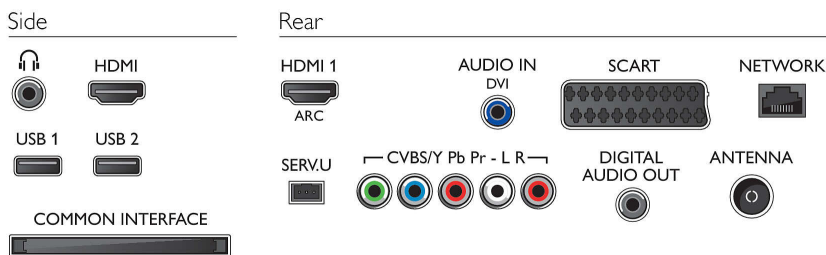

Drift

- Strømnett: Vekselstrøm 220–240 V 50/60 Hz
- Omgivelsestemperatur: 5 til 35 °C
- Effektforbruk i standby: $\leq 0,3\text{ W}$
- Energimerkeklasse: A
- EUs energimerke for strøm: 36 W
- Strømsparingsfunksjoner: Timer for automatisk avslåing, Øko-modus, Slå av bilde (for radio)
- Effektforbruk når apparatet er slått av: $\leq 0,3$
- Årlig energiforbruk: 53 kWh

Tilbehør

- Vedlagt tilbehør: Fjernkontroll, 2 x AAA-batterier, Nettledning, Hurtigstartveiledning, Brosjyre om regelverk og sikkerhet, Garantibevis
- Ekstrautstyr: Philips TV-kamera PTA317, Trådløs adapter PTA128

Mål

- Bredde, apparat: 738 millimeter
- Høyde, apparat: 450,8 millimeter
- Dybde, apparat: 64,9 millimeter
- Produktvekt: 6,26 kg
- Bredde, apparat (med stativ): 738 millimeter
- Høyde, apparat (med stativ): 496 millimeter
- Dybde, apparat (med stativ): 196 millimeter
- Produktvekt (+stativ): 6,99 kg
- Eskebredde: 800 millimeter
- Eskehøyde: 560 millimeter
- Eskedybde: 150 millimeter
- Kompatibel veggmontering: 100 x 100 mm
- Vekt, inkl. emballasje: 9,51 kg

Utgivelsesdato
2023-10-08

Versjon: 6.0.3

EAN: 87 12581 66880 8

© 2023 Koninklijke Philips N.V.
Alle rettigheter forbeholdt.

Spesifikasjonene kan endres uten varsel. Varemerker tilhører Koninklijke Philips N.V. eller deres respektive eiere.

www.philips.com

- MyRemote-appen og de relaterte funksjonene varierer etter TV-modell og land, i tillegg til etter smartenhetsmodell og operativsystem. Hvis du vil ha flere detaljer, kan du besøke: www.philips.com/TV.
- Kompatibiliteten avhenger av Wi-Fi MiraCast-sertifisering for Android 4.2 eller senere. Hvis du vil ha flere detaljer, kan du se i dokumentasjonen for enheten.
- For Smart-TV-apper kan du besøke www.philips.com/TV for å finne ut hvilke tjenester som tilbys i landet ditt.
- USB-opptak bare for digitale kanaler, opptak kan være begrenset av kopibeskyttelse for kringkasting (CI+). Det kan også forekomme nasjonale restriksjoner og begrenset kanalutvalg.
- Philips TV-kamera (PTA317) selges separat.
- TVen støtter DVB-mottak av gratiskanaler. Enkelte DVB-operatører støttes kanskje ikke. Du finner en oppdatert liste under Vanlige spørsmål (FAQ) på Philips' webområde for kundestøtte. Enkelte operatører krever betaling for tilgang samt abonnement. Kontakt din operatør for mer informasjon.
- Påkrevd programvareoppdatering for HbbTV, Multiroom-klient og server, Netflix og programmet MyRemote.
- Energiforbruk i kWh per år basert på strømforbruket til TVen for fire timer per dag i 365 dager. Det faktiske strømforbruket avhenger av hvordan TVen brukes.
- EPG og faktisk synlighet (opptil 8 dager) avhenger av land og leverandør.