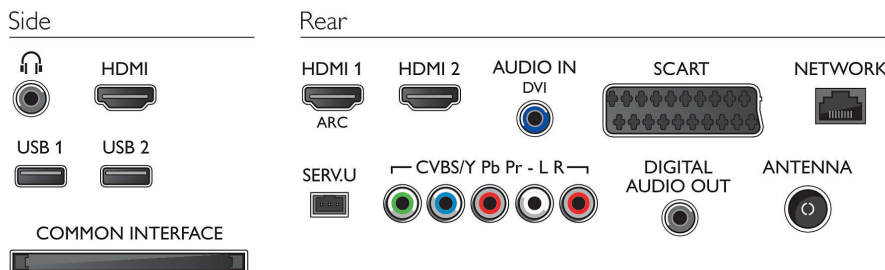

Tápellátás

- Hálózati tápellátás: 220 - 240 V AC, 50/60 Hz
- Környezeti hőmérséklet: 5 °C-tól 35 °C-ig
- Fogyasztás készenléti üzemmódban: $0,3\text{ W}$
- Energiacímke-osztály: A+
- EU energiacímke szerinti teljesítmény: 58 W
- Energiamegtakarítási funkciók: Automatikusan kikapcsoló időzítő, Eco mód, Kép némítása (rádióhoz)
- Energiafogyasztás kikapcsolt módban: $0,3$
- Éves energiafogyasztás: 85 kWh

Tartozékok

- Mellékelt tartozékok: Távvezérlő, 2 db AAA elem, Asztali állvány, Hálózati tápkábel, Gyors üzembe helyezési útmutató, Jogi és biztonsági brosúra,

Garancialevél

Méretek

- Készülék szélessége: 1135 mm
- Készülék magassága: 674 mm
- Készülék mélysége: 36,7 mm
- Termék tömege: 17,2 kg
- Készülék szélessége (állvánnyal együtt): 1135 mm
- Készülék magassága (állvánnyal együtt): 728 mm
- Készülék mélysége (állvánnyal együtt): 240 mm
- Termék tömege (+állvány): 19,4 kg
- Doboz szélessége: 1150 mm
- Doboz magassága: 780 mm
- Doboz mélysége: 133 mm
- Kompatibilis fal tartó: 400 x 400 mm
- Tömeg, a csomagolással együtt: 23,5 kg

Kiadás dátuma
2023-10-08

Verzió: 5.0.5

EAN: 87 12581 67143 3

© 2023 Koninklijke Philips N.V.
Minden jog fenntartva.

A műszaki adatok előzetes figyelmeztetés nélkül változhatnak. Minden védjegy a Koninklijke Philips N.V. céget, vagy az illető jogtulajdonost illeti

www.philips.com

* A MyRemote alkalmazás és a kapcsolódó funkciók a TV-modellek és országok, valamint az intelligens készülékek és operációs rendszerek függvényében változhatnak. További részletek: www.philips.com/TV.

* A csatlakoztathatóság a Wi-Fi Miracast tanúsítványú Android 4.2 vagy későbbi függvénye. További részletekért tájékozódjon készüléke dokumentációjából.

* Smart TV alkalmazással kapcsolatban látogassa meg a www.philips.com/TV weboldalt az Ön országában kínált szolgáltatások áttekintéséhez

* USB felvétel csak digitális csatornákról készíthető, és előfordulhat, hogy a felvételeket korlátozza a műsorszórás másolásvédelme (CI+). Az egyes országokra és csatornákra eltérő korlátozások vonatkozhatnak.

* A Philips TV-kamera (PTA317) külön kapható.

* Az eszköz alkalmas a magyarországi földfelszíni, szabad hozzáférésű digitális televíziós műsorszórás vételére.

* Éves energiafogyasztás kWh-ban - a televízió 365 napon át tartó, napi 4 órányi működtetéséhez szükséges áramfogyasztást alapul véve. A tényleges energiafogyasztás a televízió használati módjától függ.

* Az elektronikus műsorfüzet (EPG) és a tényleges megtekinthetőség (legfeljebb 8 napig) ország- és szolgáltatófüggő.