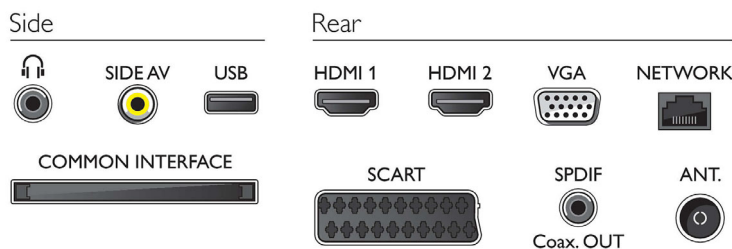

Tilkoblingsmuligheter

- Antall AV-tilkoblinger: 1
- Antall HDMI-kontakter: 2
- Antall scart-kontakter (RGB/CVBS): 1
- Antall USB-kontakter: 1
- Andre tilkoblinger: CI+1.3-sertifisert, Antenne IEC75, Common Interface Plus (CI+), Hodetelefonutgang, PC inn VGA + lyd v/h inn, Digital lydutgang (koaksial)

Drift

- Strømnett: Vekselstrøm 220–240 V 50/60 Hz
- Omgivelsestemperatur: 5 til 35 °C
- Effektforbruk i standby: $0,3\text{ W}$
- Energimerkeklasse: A
- EUs energimerke for strøm: 41 W
- Strømsparingsfunksjoner: Timer for automatisk avslåing, Øko-modus, Lyssensor, Slå av bilde (for radio)
- Effektforbruk når apparatet er slått av: $0,3$
- Årlig energiforbruk: 59 kWh

Tilbehør

- Vedlagt tilbehør: Fjernkontroll, 2 x AAA-batterier, Bordstativ, Hurtigstartveiledning, Garantibevis, AV-tilkoblingskabel på siden, Brukerhåndbok, Brosjyre om regelverk og sikkerhet

Mål

- Bredde, apparat: 744 millimeter
- Høyde, apparat: 451 millimeter
- Dybde, apparat: 90 millimeter
- Produktvekt: 6,3 kg
- Bredde, apparat (med stativ): 744 millimeter
- Høyde, apparat (med stativ): 494 millimeter
- Dybde, apparat (med stativ): 185 millimeter
- Produktvekt (+stativ): 6,9 kg
- Eskebredde: 915 millimeter
- Eskehøyde: 585 millimeter
- Eskedybde: 145 millimeter
- Vekt, inkl. emballasje: 9,5 kg
- Veggfeste-kompatibel: 200 x 100 mm

Utgivelsesdato
2023-10-08

Versjon: 6.0.3

EAN: 87 12581 66818 1

© 2023 Koninklijke Philips N.V.
Alle rettigheter forbeholdt.

Spesifikasjonene kan endres uten varsel. Varemerker tilhører Koninklijke Philips N.V. eller deres respektive eiere.

www.philips.com

* USB-opptak bare for digitale kanaler, opptak kan være begrenset av kopibeskyttelse for kringkasting (CI+). Det kan også forekomme nasjonale restriksjoner og begrenset kanalutvalg.

* TVen støtter DVB-mottak av gratiskanaler. Enkelte DVB-operatører støttes kanskje ikke. Du finner en oppdatert liste under Vanlige spørsmål (FAQ) på Philips' webområde for kundestøtte. Enkelte operatører krever betaling for tilgang samt abonnement. Kontakt din operatør for mer informasjon.

* Energiforbruk i kWh per år basert på strømforbruket til TVen for fire timer per dag i 365 dager. Det faktiske strømforbruket avhenger av hvordan TVen brukes.

* EPG og faktisk synlighet (opptil 8 dager) avhenger av land og leverandør.