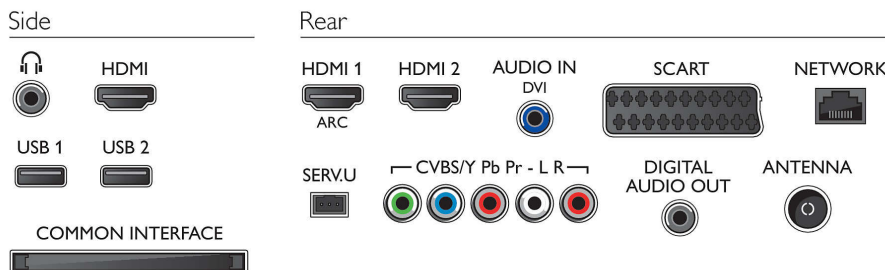

Vermogen

- Netspanning: AC 220 - 240 V 50/60 Hz
- Omgevingstemperatuur: 5 °C tot 35 °C
- Stroomverbruik in stand-bystand: $\leq 0,3\text{ W}$
- Energieklasse: A
- Europees energielabel (vermogen): 38 W
- Functies voor energiebesparing: Timer voor automatisch uitschakelen, Eco-modus, Beeld uit (voor radio)
- Energieverbruik wanneer uitgeschakeld: $\leq 0,3$
- Jaarlijks energieverbruik: 55 kWh

Accessoires

- Meegeleverde accessoires: Afstandsbediening, 2 AAA-batterijen, Tafelstandaard, Voedingskabel,

Snelstartgids, Brochure met wettelijk verplichte informatie en veiligheidsgegevens, Garantiekaart

Afmetingen

- Breedte van het apparaat: 738 mm
- Hoogte van het apparaat: 450,8 mm
- Diepte van het apparaat: 35,5 mm
- Gewicht van het product: 7,1 kg
- Breedte van het apparaat (met standaard): 738 mm
- Hoogte van het apparaat (met standaard): 501 mm
- Diepte van het apparaat (met standaard): 185 mm
- Gewicht (incl. standaard): 8,5 kg
- Breedte van de doos: 800 mm
- Hoogte van de doos: 530 mm
- Diepte van de doos: 133 mm
- Gewicht (incl. verpakking): 10,4 kg
- Compatibele muurbeugel: instelbaar, 200 x 100 mm

Publicatiedatum
2023-10-08

Versie: 3.0.4

EAN: 87 12581 66816 7

© 2023 Koninklijke Philips N.V.
Alle rechten voorbehouden.

Specificaties kunnen zonder voorafgaande kennisgeving worden gewijzigd. Handelsmerken zijn het eigendom van Koninklijke Philips N.V. en hun respectieve eigenaren.

www.philips.com

* MyRemote-app en verwante functionaliteiten wisselen per TV-model en land, evenals smartphonemodellen en besturingssysteem. Ga voor meer informatie naar: www.philips.com/TV.

* Compatibiliteit hangt af van Wi-Fi Miracast-certificering in Android 4.2 of hoger. Raadpleeg de handleiding van uw apparaat voor meer informatie.

* Smart TV-app: ga naar www.philips.com/tv voor meer informatie over het serviceaanbod in uw land.

* Alleen opnemen via USB voor digitale kanalen. Opnamen kunnen worden beperkt door een kopieerbeveiliging (CI+). Voor bepaalde landen en kanalen zijn mogelijk beperkingen van toepassing.

* Philips-TV-camera (PTA317) wordt afzonderlijk verkocht.

* De TV biedt ondersteuning voor gratis DVB-uitzendingen. Mogelijk worden bepaalde DVB-aanbieders niet ondersteund. Ga voor een recente lijst met aanbieders naar het gedeelte met veelgestelde vragen van de ondersteuningswebsite van Philips. Voor bepaalde aanbieders zijn voorwaarden en een abonnement vereist. Neem voor meer informatie contact op met uw aanbieder.

* Energieverbruik in kWh per jaar, op basis van het stroomverbruik van de televisie als deze 4 uur per dag, 365 dagen per jaar is ingeschakeld. Het werkelijke energieverbruik hangt af van hoe de televisie wordt gebruikt.

* EPG en actuele gegevens (tot 8 dagen) zijn afhankelijk van land en kabelmaatschappij.