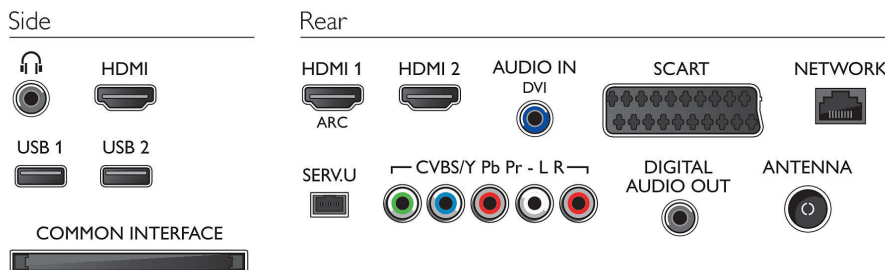

Hang

- Kimeneti teljesítmény (RMS): 20 W
- Hangszárvivítés: Automatikus hangerő-kiegyenlítő, Clear Sound, Incredible Surround

Csatlakoztathatóság

- HDMI csatlakozók száma: 3
- HDMI funkciók: Audió visszirányú csatorna
- Komponens bemenetek (YPbPr) száma: 1
- EasyLink (HDMI-CEC): Távvezérelt áthurkolás, Rendszer-hangvezérlés, Rendszerkészlet, Plug & play hozzáadás a főképernyőhöz, Automatikus felirat-elcsúsztatás (Philips), Pixel Plus csatlakozás (Philips), Lejátszás egy gombnyomásra
- Scart csatlakozók (RGB/CVBS) száma: 1
- USB csatlakozók száma: 2
- Vezeték nélküli kapcsolat: Integrált Wi-Fi 11n
- Egyéb csatlakozások: CI+1.3 tanúsítvány, Antenna IEC75, Általános interfész plusz (CI+), Ethernet-LAN RJ-45, Digitális audiokimenet (koaxiális), Audió L/R bemenet, Fejhallgató-kimenet

Tartozékok

- Mellékelt tartozékok: Távvezérlő, 2 db AAA elem, Asztali állvány, Hálózati tápkábel, Gyors üzembe

helyezési útmutató, Jogi és biztonsági broszúra, Garancialevél

Méretek

- Készülék szélessége: 738 mm
- Készülék magassága: 450,8 mm
- Készülék mélysége: 35,5 mm
- Termék tömege: 7,1 kg
- Készülék szélessége (állvánnyal együtt): 738 mm
- Készülék magassága (állvánnyal együtt): 501 mm
- Készülék mélysége (állvánnyal együtt): 185 mm
- Termék tömege (+állvány): 8,5 kg
- Doboz szélessége: 800 mm
- Doboz magassága: 530 mm
- Doboz mélysége: 133 mm
- Kompatibilis fal tartó: állítható, 200 x 100 mm
- Tömeg, a csomagolással együtt: 10,4 kg