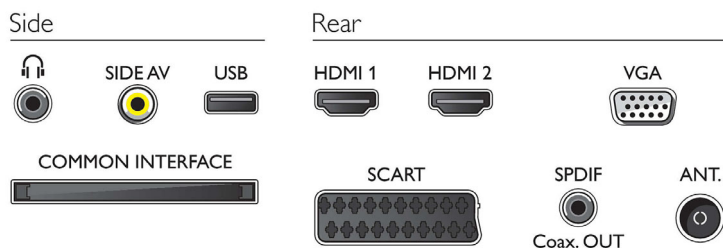

Vermogen

- Netspanning: AC 220 - 240 V 50/60 Hz
- Omgevingstemperatuur: 5 °C tot 35 °C
- Stroomverbruik in stand-bystand: $\leq 0,3\text{ W}$
- Energieklasse: A
- Europees energielabel (vermogen): 63 W
- Functies voor energiebesparing: Timer voor automatisch uitschakelen, Eco-modus, Lichtsensor, Beeld uit (voor radio)
- Energieverbruik wanneer uitgeschakeld: $\leq 0,3$
- Jaarlijks energieverbruik: 91 kWh

Accessoires

- Meegeleverde accessoires: Afstandsbediening, 2 AAA-batterijen, Tafelstandaard, Snelstartgids, Garantiekaart, Kabel voor AV-aansluiting aan zijkant, Gebruiksaanwijzing, Brochure met wettelijk verplichte informatie en veiligheidsgegevens

Afmetingen

- Breedte van het apparaat: 930 mm
- Hoogte van het apparaat: 554 mm
- Diepte van het apparaat: 77 mm
- Gewicht van het product: 9,7 kg
- Breedte van het apparaat (met standaard): 930 mm
- Hoogte van het apparaat (met standaard): 597 mm
- Diepte van het apparaat (met standaard): 220 mm
- Gewicht (incl. standaard): 10,5 kg
- Breedte van de doos: 1120 mm
- Hoogte van de doos: 723 mm
- Diepte van de doos: 178 mm
- Gewicht (incl. verpakking): 14 kg
- Geschikt voor wandmontage: 200 x 200 mm

Publicatiedatum
2023-10-08

Versie: 8.0.3

EAN: 87 12581 66862 4

© 2023 Koninklijke Philips N.V.
Alle rechten voorbehouden.

Specificaties kunnen zonder voorafgaande kennisgeving worden gewijzigd. Handelsmerken zijn het eigendom van Koninklijke Philips N.V. en hun respectieve eigenaren.

www.philips.com

* Alleen opnemen via USB voor digitale kanalen. Opnamen kunnen worden beperkt door een kopieerbeveiliging (CI+). Voor bepaalde landen en kanalen zijn mogelijk beperkingen van toepassing.

* De TV biedt ondersteuning voor gratis DVB-uitzendingen. Mogelijk worden bepaalde DVB-aanbieders niet ondersteund. Ga voor een recente lijst met aanbieders naar het gedeelte met veelgestelde vragen van de ondersteuningswebsite van Philips. Voor bepaalde aanbieders zijn voorwaarden en een abonnement vereist. Neem voor meer informatie contact op met uw aanbieder.

* Energieverbruik in kWh per jaar, op basis van het stroomverbruik van de televisie als deze 4 uur per dag, 365 dagen per jaar is ingeschakeld. Het werkelijke energieverbruik hangt af van hoe de televisie wordt gebruikt.

* EPG en actuele gegevens (tot 8 dagen) zijn afhankelijk van land en kabelmaatschappij.