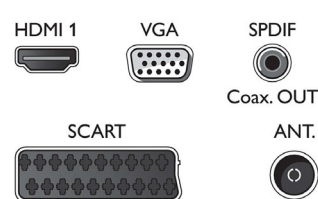

Accessoires

- Accessoires fournis: Télécommande, 2 piles AAA, Support de table, Guide de démarrage rapide, Brochure légale et de sécurité, Livret de garantie, Mode d'emploi

Dimensions

- Largeur de l'appareil: 516 millimètre
- Hauteur de l'appareil: 317 millimètre
- Profondeur de l'appareil: 35 millimètre
- Poids du produit: 2,8 kg
- Largeur appareil (support inclus): 516 millimètre
- Hauteur appareil (support inclus): 353 millimètre
- Profondeur appareil (support inclus): 134 millimètre
- Poids du produit (support compris): 3 kg
- Largeur de la boîte: 653 millimètre
- Hauteur de la boîte: 410 millimètre
- Profondeur de la boîte: 120 millimètre
- Support mural compatible: 75 x 75 mm
- Poids (emballage compris): 6,2 kg

Side

Rear

Date de publication
2023-10-08

Version: 6.0.24

EAN: 87 12581 67345 1

© 2023 Koninklijke Philips N.V.
Tous droits réservés.

Les caractéristiques sont sujettes à modification sans préavis. Les marques commerciales sont la propriété de Koninklijke Philips N.V. ou de leurs détenteurs respectifs.