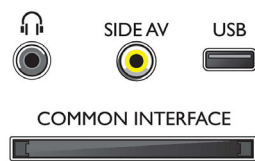

volume (AVL), Clear Sound, Amélioration dynamique des basses, Égaliseur

Connectivité

- Nombre de connexions AV: 1
- Nombre de connexions HDMI: 1
- Nombre de prises péritel (RVB/CVBS): 1
- Nombre de ports USB: 1
- Autres connexions: Antenne IEC75, CI+ (Common Interface Plus), Sortie audio numérique (coaxiale), Entrée PC VGA + entrée audio G/D, Sortie casque

Alimentation

- Puissance électrique: 220-240 V CA ; 50-60 Hz
- Température ambiante: De 5 °C à 35 °C
- Consommation en veille: $0,3 \text{ W}$
- Classe énergétique: A
- Classe énergétique européenne: 22 W
- Consommation énergétique annuelle: 32 kWh

Accessoires

- Accessoires fournis: Télécommande, 2 piles AAA, Support de table, Guide de démarrage rapide, Brochure légale et de sécurité, Livret de garantie, Mode d'emploi

Dimensions

- Largeur de l'appareil: 516 millimètre
- Hauteur de l'appareil: 317 millimètre
- Profondeur de l'appareil: 35 millimètre
- Poids du produit: 2,8 kg
- Largeur appareil (support inclus): 516 millimètre
- Hauteur appareil (support inclus): 353 millimètre
- Profondeur appareil (support inclus): 134 millimètre
- Poids du produit (support compris): 3 kg
- Largeur de la boîte: 653 millimètre
- Hauteur de la boîte: 410 millimètre
- Profondeur de la boîte: 120 millimètre
- Support mural compatible: 75 x 75 mm
- Poids (emballage compris): 6,2 kg

Side