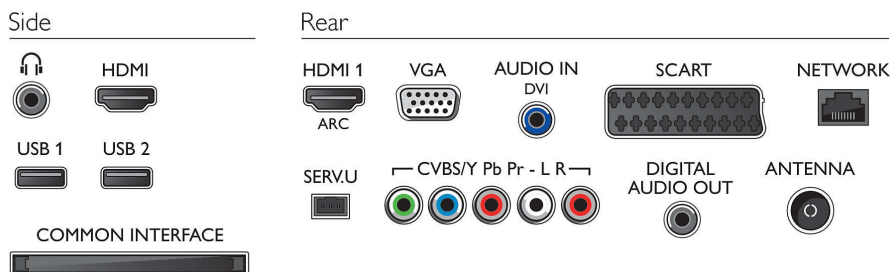

Tápellátás

- Hálózati tápellátás: 220–240 V AC, 50/60 Hz
- Környezeti hőmérséklet: 5 °C-tól 35 °C-ig
- Fogyasztás készenléti üzemmódban: $0,3\text{ W}$
- Energiacímke-osztály: A+
- EU energiacímke szerinti teljesítmény: 21 W
- Energiamegtakarítási funkciók: Automatikusan kikapcsoló időzítő, Eco mód, Kép némítása (rádióhoz)
- Energiafogyasztás kikapcsolt módban: $0,3$
- Éves energiafogyasztás: 31 kWh

Tartozékok

- Mellékelt tartozékok: Távvezérlő, 2 db AAA elem, Asztali állvány, Hálózati tápkábel, Gyors üzembe

- helyezési útmutató, Jogi és biztonsági broszúra, Garancialevél
- Opcionális tartozékok: Philips PTA317 TV-kamera

Méretetek

- Készülék szélessége: 550 mm
- Készülék magassága: 346 mm
- Készülék mélysége: 53 mm
- Termék tömege: 3,5 kg
- Készülék szélessége (állvánnyal együtt): 550 mm
- Készülék magassága (állvánnyal együtt): 393 mm
- Készülék mélysége (állvánnyal együtt): 142 mm
- Termék tömege (+állvány): 3,8 kg
- Doboz szélessége: 685 mm
- Doboz magassága: 420 mm
- Doboz mélysége: 114 mm
- Tömeg, a csomagolással együtt: 5,2 kg
- Kompatibilis fali tartó: állítható, 200 x 100 mm

Kiadás dátuma
2023-10-08

Verzió: 5.0.3

EAN: 87 12581 67608 7

© 2023 Koninklijke Philips N.V.
Minden jog fenntartva.

A műszaki adatok előzetes figyelmeztetés nélkül változhatnak. Minden védjegy a Koninklijke Philips N.V. céget, vagy az illető jogtulajdonost illeti

www.philips.com

- A MyRemote alkalmazás és a hozzá kapcsolódó funkciók TV-modellenként és országonként, valamint az okoskészülékektől és operációs rendszereiktől függően eltérőek. További részleteket a www.philips.com/TV oldalon talál.
- A csatlakoztathatóság a Wi-Fi Miracast tanúsítvány Android 4.2 vagy későbbi függvénye. További részletekért tájékozódjon készüléke dokumentációjából.
- Smart TV alkalmazással kapcsolatban látogassa meg a www.philips.com/TV weboldalt az Ön országában kínált szolgáltatások áttekintéséhez
- USB felvétel csak digitális csatornákról készíthető, és előfordulhat, hogy a felvételeket korlátozza a műsorszórás másolásvédelme (CI+). Az egyes országokra és csatornákra eltérő korlátozások vonatkozhatnak.
- A Philips TV-kamera (PTA317) külön kapható.
- Az eszköz alkalmas a magyarországi földfelszíni, szabad hozzáférésű digitális televíziós műsorszórás vételére.
- Éves energiafogyasztás kWh-ban – a televízió 365 napon át tartó, napi 4 órányi működtetéséhez szükséges áramfogyasztást alapul véve. A tényleges energiafogyasztás a televízió használati módjától függ.
- Az elektronikus műsorfüzet (EPG) és a tényleges megtekinthetőség (legfeljebb 8 napig) ország- és szolgáltatófüggő.