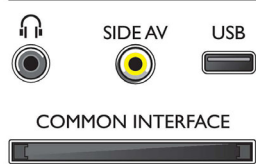

Garsas

- Išvesties galia (RMS): 5 W (2 x 2,5 W)
- Garsumo gerinimas: „Auto Volume“ lygintojas, Švarus garsas, Dinaminis žemųjų dažnių

padidinimas, Vienodintuvas

Prijungimo galimybė

- AV jungčių skaičius: 1
- HDMI jungčių skaičius: 1
- RGB/CVBS jungčių skaičius: 1
- USB jungčių skaičius: 1
- Kitos jungtys: Antena IEC75, Bendroji sąsaja „Plus“ (CI+), Skaitmeninis garso išėjimas (koaksialinis), PC VGA + Garso L/R, Ausinių išvestis

Maitinimas

- Elektros energija: Kintamoji srovė 220–240 V, 50–60 Hz
- Aplinkos temperatūra: 5–35 °C
- Elektros energijos suvartojimas veikiant budėjimo režimu: $0,3\text{ W}$
- Energijos ženklavimo etiketės klasė: A
- ES Energijos ženklavimo etiketės galia: 18 W
- Metinis energijos suvartojimas: 26 kWh

Priedai

- Pridedami priedai: Nuotolinis valdymas, 2 x AAA baterijos, Stalnis stovas, Greitos pradžios vadovas, Saugos instrukcijos ir teisinė informacija, Garantijos lapelis, Vartotojo vadovas

Matmenys

- Įtaiso plotis: 450 mm
- Įtaiso aukštis: 296 mm
- Įtaiso gylis: 35 mm
- Gaminio svoris: 2,7 kg
- Įtaiso plotis (su stovu): 450 mm
- Įtaiso aukštis (su stovu): 332 mm
- Įtaiso gylis (su stovu): 134 mm
- Gaminio svoris (su stovu): 2,9 kg
- Dėžės plotis: 579 mm
- Dėžės aukštis: 380 mm
- Dėžės gylis: 120 mm
- Pritaikomas sieninis stovas: 75 x 75 mm
- Svoris su pakuote: 3,8 kg

Side