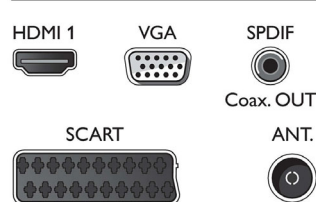

Rear

Išleidimo data 2023-10-08

Versija: 4.0.5

EAN: 87 12581 67350 5

© 2023 „Koninklijke Philips N.V.“
Visos teisės saugomos.

Specifikacijos gali būti keičiamos be įspėjimo. Prekių ženklai yra „Koninklijke Philips N.V.“ ar jų atitinkamų savininkų nuosavybė.

www.philips.com

* USB įrašymas, naudojamas tik skaitmeniniams kanalams įrašyti, gali būti ribojamas transliacijos apsauga nuo kopijavimo (CI+). Gali būti taikomi šalies ir kanalo ribojimai.

* Televizorius palaiko DVB „nemokamas transliacijas“. Gali būti nepalaikomi tam tikri DVB operatoriai. Naujausių sąrašą galima rasti internetinės „Philips“ palaikymo svetainės DUK skyrelyje. Kai kurie operatoriai reikalauja sąlyginės priemonės ir prenumeratos. Dėl papildomos informacijos kreipkitės į savo operatorių.

* Energijos suvartojimas (kWh) per metus, apskaičiuotas remiantis televizoriaus, veikiančio 4 valandas per dieną 365 dienas, energijos sąnaudomis. Tikrosios energijos sąnaudos priklausys nuo to, kaip dažnai žiūrimas televizorius.

* EPG ir realus programų rodymas (iki 8 dienų) priklauso nuo šalies ir transliuotojo.