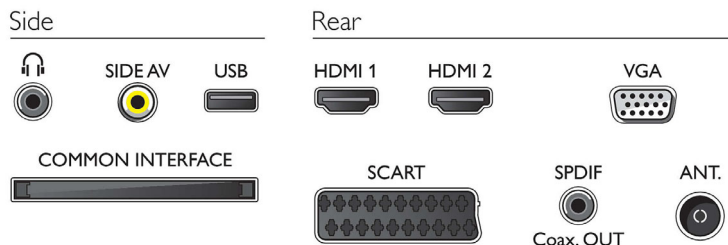

Възможности за свързване

- Брой AV връзки: 1
- Брой HDMI връзки: 2
- Брой SCART гнезда (RGB/CVBS): 1
- Брой USB портове: 1
- Други връзки: CI+1,3 сертифицирана, Антена IEC75, Общ интерфейс Plus (CI+), Изход за слушалки, VGA вход за компютър + звуков вход L/R, Цифров аудио изход (коаксиален)

Захранване

- Мрежово захранване: Променлив ток 220-240 V, 50/60 Hz
- Температура на околната среда: от 5°C до 35°C
- Мощност на потребление в режим на готовност: < 0,3 W
- Енергиен етикет с клас: A
- Мощност по Енергиен етикет на ЕС: 63 W
- Функции за пестене на електроенергия: Автоматичен таймер за изключване, ЕКО режим, Светлинен сензор, Изключване на образа (за радио)
- Консумирана мощност в режим изключено: < 0,3
- Консумация на енергия годишно: 91 kWh

Акcesoари

- Акcesoари в комплекта: Дистанционно управление, 2 бр. батерии тип AAA, Настолна стойка, Ръководство за бърз старт, Брошура за правни въпроси и безопасност, Гаранционна карта, Кабел за страничен AV конектор

Размери

- Ширина на изделието: 930 mm
- Височина на изделието: 554 mm
- Дълбочина на изделието: 77 mm
- Тегло на изделието: 9,7 kg
- Ширина на изделието (със стойката): 930 mm
- Височина на изделието (със стойката): 597 mm
- Дълбочина на изделието (със стойката): 220 mm
- Тегло на изделието (със стойката): 10.5 kg
- Ширина на кутията: 1120 mm
- Височина на кутията: 723 mm
- Дълбочина на кутията: 178 mm
- Тегло с опаковката: 14 kg

Дата на издаване
2023-10-06

Версия: 5.0.2

EAN: 87 12581 68151 7

© 2023 Koninklijke Philips N.V.
Всички права запазени.

Спецификациите могат да се променят без предупреждение. Търговските марки са собственост на Koninklijke Philips N.V. или на съответните си притежатели.

www.philips.com

- Може да се монтира на конзола за стена: 200 x 200 mm

* Записването на USB е възможно само за цифрови канали и записите може да са ограничени чрез защита на предаването срещу копиране (CI+). Може да има ограничения за определени страни и канали.

* Телевизорът поддържа приемане на DVB за предавания със свободен ефирен достъп. Възможно е определени DVB оператори да не се поддържат. Актуализиран списък може да бъде намерен в раздела с често задавани въпроси на уеб сайта за поддръжка на Philips. За някои оператори се изисква модул за условен достъп и абонамент. Обърнете се към вашия оператор за повече информация.

* Годишна консумация на енергия в kWh, въз основа на консумацията на телевизора при работа 4 часа на ден, 365 дни. Действителната консумация на енергия зависи от това как се използва телевизорът.

* ЕСП и действителният обхват на програмите (до 8 дни) зависи от страната и оператора.