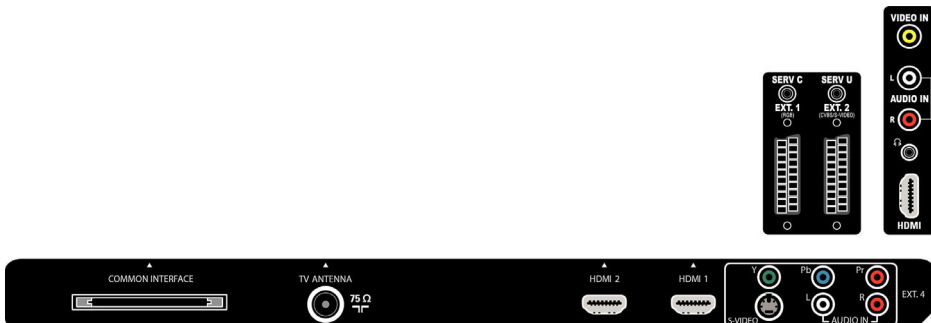

Ääni

- Taajuuskorjain: 7 kaistaa
- Lähtöteho (RMS): 20 W
- Äänentoistojärjestelmä: Stereo, BBE
- Äänenparannus: Automaattinen äänenvoimakkuuden säätö, Incredible Surround -ääni, Dynamic Bass Enhancement -korostus

Kaiuttimet

- Sisäiset kaiuttimet: 2
- Kaiutintyytit: Sisäinen subwoofer

Liitännät

- Scart-liitinten määrä: 2
- Ext 1 Scart: Audio L/R, CVBS-tulo/-lähtö, RGB
- Ext 2 Scart: Audio L/R, CVBS-tulo/-lähtö, S-video-tulo
- Muut liitännät: Kuulokelähtö, Common Interface
- Ext 3: HDMI 1.3, CVBS-tulo, Äänitulo v/o
- Ext 4: YPbPr, S-video-tulo, Äänitulo v/o
- Ext 5: HDMI 1.3
- Ext 6: HDMI 1.3

Virta

- Verkkovirta: 220 - 240 V, 50/60 Hz
- Ympäristön lämpötila: 5-40 °C
- Virrankulutus: 170 W
- Virrankulutus valmiustilassa: <1 W

Lisätarvikkeet

- Mukana tulevat lisätarvikkeet: Pöytäjalusta, Virtajohto, Pikaopas, Käyttöopas, Rekisteröintikortti, Takuuodistus, Kaukosäädin, Kaukosäätimen paristot

Mitat

- Laitteen leveys: 1029 mm
- Laitteen korkeus: 662 mm
- Laitteen syvyys: 136 mm
- Laitteen paino: 26,5 kg
- Laitteen leveys (jalustan kanssa): 1029 mm
- Laitteen korkeus (jalustan kanssa): 725 mm
- Laitteen syvyys (jalustan kanssa): 279 mm
- Tuotteen paino (+jalusta): 31 kg
- Laatikon leveys: 1129 mm
- Laatikon korkeus: 756 mm
- Laatikon syvyys: 314 mm
- Paino pakattuna: 38,5 kg
- Sopii seinätelineeseen: 600 x 400 mm

Julkaisupäivä 2023-10-06

Versio: 5.0.10

EAN: 87 12581 35380 3

© 2023 Koninklijke Philips N.V.
Kaikki oikeudet pidätetään.

Tiedot voivat muuttua ilman erillistä ilmoitusta.
Tavaramerkit ovat Koninklijke Philips N.V:n tai omistajiensa omaisuutta.

www.philips.com