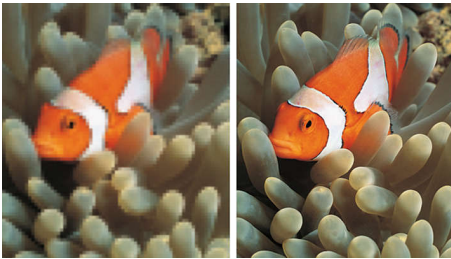

Kohokohdat

Full HD LCD-näyttö 1920 x 1080 pikseliä

Tämän näytön resoluutio vastaa Full HD -määritelmää. Huippuluokan LCD-näyttötekniikalla varustetussa laajakuvanäytössä on 1 080 progressiivista viivaa, joissa jokaisessa on 1 920 pikseliä. Tämän ansiosta HD-syöttösignaalin kuvanlaatu voi olla jopa 1 080 viivaa. Tuloksena on terävä, välikymätön Progressive Scan -kuva, joka on erittäin kirkas ja jonka värit ovat upeat. Tehokas ja tarkka kuva tehostaa katselukokemusta.

Integroitu DVB-T-digitaaliviritin

Integroidulla DVB-T-digitaaliviritimellä voit vastaanottaa digitaalista maanpäällistä TV-signaalia ilman erillistä digisovitinta. Nauti laadukkaasta TV-ohjelmasta.

Pixel Plus 2 HD

Pixel Plus 2 HD tarjoaa ainutlaatuisen kuvan, jossa yhdistyvät äärimmäinen tarkkuus, luonnolliset yksityiskohdat, suurempi syvyys, elävät värit ja pehmeä ja luonnollinen liike, olipa lähteenä tavallinen TV, teräväpiirtotelevisio tai multimedialaite. Kukin sisääntulevan kuvan pikseli vahvistetaan vastaamaan paremmin ympäröiviä pikseleitä, mistä seuraa luonnollisempi kuva. Pixel Plus 2 HD myös havaitsee ja vähentää pakatun multimediasisällön häiriöitä, mikä takaa selkeän ja veitsenterävän kuvan. Digitaalinen kohinanvaimennus varmistaa, että kuva on täysin pehmeä, mutta samalla veitsenterävä.

Nopea 5 ms:n vasteaika

Vasteaika tarkoittaa signaalin siirtonopeutta millisekunteina. Nopea vasteaika on parempi, koska se poistaa näkyviä virheitä ja tuottaa

paremman kuvanlaadun nopeasti liikkuvalla kuvalla. Tässä LCD-paneelissa on 5 ms:n vasteaika, joten voit katsella LCD-TV-kuvaa, joka toistaa nopeat liikkeet selkeinä.