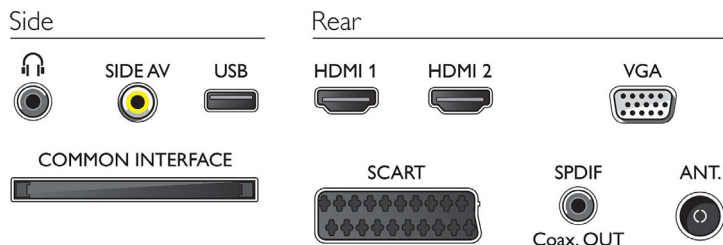

Възможности за свързване

- Брой AV връзки: 1
- Брой HDMI връзки: 2
- Брой SCART гнезда (RGB/CVBS): 1
- Брой USB портове: 1
- Други връзки: Антена IEC75, CI+1,3 сертифицирана, Общ интерфейс Plus (CI+), Изход за слушалки, Цифров аудио изход (коаксиален), VGA вход за компютър + звуков вход L/R

Захранване

- Мрежово захранване: Променлив ток 220-240 V, 50/60 Hz
- Температура на околната среда: от 5°C до 35°C
- Мощност на потребление в режим на готовност: $0,3\text{ W}$
- Енергиен етикет с клас: A
- Мощност по Енергиен етикет на ЕС: 63 W
- Функции за пестене на електроенергия: Автоматичен таймер за изключване, ЕКО режим, Светлинен сензор, Изключване на образа (за радио)
- Консумирана мощност в режим изключено: $0,3$
- Консумация на енергия годишно: 91 kWh

Акcesoари

- Акcesoари в комплекта: Дистанционно управление, 2 бр. батерии тип AAA, Настолна стойка, Ръководство за бърз старт, Брошура за правни въпроси и безопасност, Гаранционна карта, Кабел за страничен AV конектор, Ръководство за потребителя

Размери

- Ширина на изделието: 930 мм
- Височина на изделието: 554 мм
- Дълбочина на изделието: 77 мм
- Тегло на изделието: 9,7 кг
- Ширина на изделието (със стойката): 930 мм
- Височина на изделието (със стойката): 597 мм
- Дълбочина на изделието (със стойката): 220 мм
- Тегло на изделието (със стойката): 10.5 кг
- Ширина на кутията: 1120 мм
- Височина на кутията: 723 мм

Дата на издаване
2023-10-06

Версия: 4.0.2

EAN: 87 12581 66891 4

© 2023 Koninklijke Philips N.V.
Всички права запазени.

Спецификациите могат да се променят без предупреждение. Търговските марки са собственост на Koninklijke Philips N.V. или на съответните си притежатели.

www.philips.com

- Дълбочина на кутията: 178 мм
- Тегло с опаковката: 14 кг
- Може да се монтира на конзола за стена: 200 x 200 мм

* Записването на USB е възможно само за цифрови канали и записите може да са ограничени чрез защита на предаването срещу копиране (CI+). Може да има ограничения за определени страни и канали.

* Телевизорът поддържа приемане на DVB за предавания със свободен ефирен достъп. Възможно е определени DVB оператори да не се поддържат. Актуализиран списък може да бъде намерен в раздела с често задавани въпроси на уеб сайта за поддръжка на Philips. За някои оператори се изисква модул за условен достъп и абонамент. Обърнете се към вашия оператор за повече информация.

* Годишна консумация на енергия в kWh, въз основа на консумацията на телевизора при работа 4 часа на ден, 365 дни. Действителната консумация на енергия зависи от това как се използва телевизорът.

* ЕСП и действителният обхват на програмите (до 8 дни) зависи от страната и оператора.