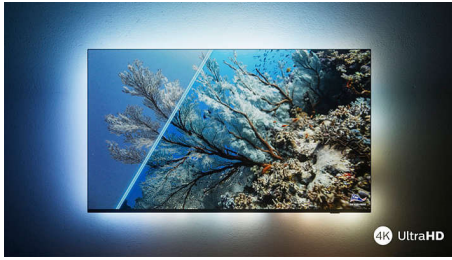

Android TV 4K UHD LED

Suara Dolby Atmos Mendukung format HDR umum, TV Android 108 cm (43")

43PUT7406/70

Kelebihan Utama

Mendukung semua format HDR terkenal

TV 4K UHD Philips kompatibel dengan semua format HDR terkenal, termasuk Dolby Vision. Baik itu serial favorit atau video game terbaru, bayangan akan tampak lebih dalam. Permukaan cerah akan bersinar. Warna tampak lebih nyata.