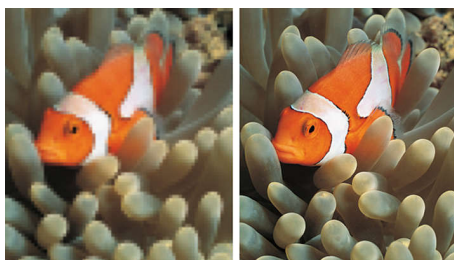

Акценти

Full HD LCD дисплей 1920x1080p

Този дисплей има разделителна способност, която се нарича Full HD. Като използва последните достижения на LCD технологията, екранът предлага пълната висока детайлност за широк екран с 1080 прогресивни реда, всеки с по 1920 пиксела. Това дава възможност за най-доброто възможно качество на картината за HD сигнали с до 1080 реда. Резултатът е картина с прогресивно сканиране без всякакво трептене, с оптимална яркост и превъзходни цветове. Живият образ с изключителна рязкост ще ви достави максимално наслаждение при гледане.

Интегриран цифров DVB-T тунер

Интегрираният цифров DVB-T тунер ви позволява да приемате цифрова ефирна телевизия без допълнителна приставка. Наслаждавайте се на качествена телевизия без плетеница от кабели.

Pixel Plus 2 HD

Pixel Plus 2 HD предлага уникално съчетание от съвършена рязкост, естествени детайли, увеличена дълбочина, живи цветове и естествено движение от телевизионни сигнали - стандартни и с висока разделителна способност, както и от мултимедийни източници. Всеки пиксел от входящата картина се подобрява, за да отговаря по-добре на околните пиксели, което води до по-естествена картина. Артефактите в компресираното мултимедийно съдържание се откриват и понижават, което гарантира, че картината е чиста и с отлична рязкост. Цифровото понижаване на шума гарантира, че

картината е с идеална гладкост и със съвършена рязкост.

Време за реакция 5 ms

Времето за реакция измерва скоростта за реакция на сигнала в милисекунди. По-бързото време за реакция е по-добро, защото премахва видимите артефакти в изображението, които могат да влошат възприемането при гледане на бързо движещи се изображения или обекти. В такива случаи този LCD панел ви дава време за реакция 5 ms, така че да можете да гледате LCD телевизора си с ясни бързо движещи се обекти.