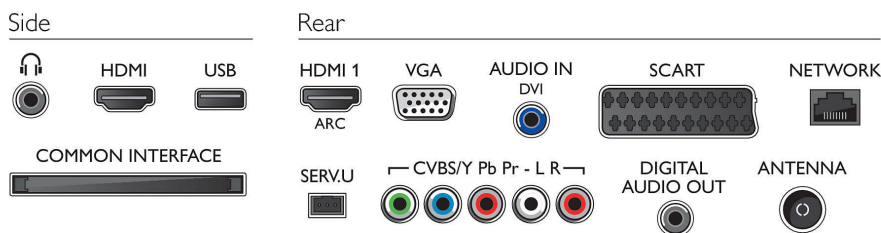

Lyd

- Udgangseffekt (RMS): 8 W
- Lydforbedring: Automatisk lydniveau, Clear Sound, Incredible Surround, Dynamisk basforbedring,

Diskant- og basregulering, Equalizer

Tilslutningsmuligheder

- Antal AV-tilslutninger: 1
- Antal HDMI-tilslutninger: 2
- Antal scart-stik (RGB/CVBS): 1
- Antal USB-stik: 1
- Andre tilslutninger: Antenne IEC75, Common Interface Plus (CI+), Hovedtelefonudgang, PC-indgang VGA + lydindgang L/R, Digital lydudgang (koaksial)

Strøm

- Lysnet: 220-240 V AC, 50/60 Hz
- Omgivende temperatur: 5-35°C
- Standby-strømforbrug: < 0,3 W
- Klasse for energimærke: A
- EU-energimærke - strøm: 21 W
- Strømbesparende funktioner: Timer til auto-sluk, Eco-tilstand, Slå billede fra (ved radio)
- Strømforbrug ved slukket tilstand: < 0,3
- Årligt energiforbrug: 31 kW-timer

Tilbehør

- Medfølgende tilbehør: Fjernbetjening, 2 x AAA batterier, Bordstand, Lynhåndbog, Brochure med oplysninger om juridiske forhold og sikkerhed, Garantibevis, Brugervejledning

Mål

- Bredde: 510 mm
- Højde: 323 mm
- Dybde: 53 mm
- Produktvægt: 3 kg
- Bredde (med stand): 510 mm
- Højde (med stand): 363 mm
- Dybde (med stand): 147 mm
- Produktvægt (+ stand): 3.32 kg
- Bredde (emballage): 585 mm
- Højde (emballage): 390 mm
- Dybde (emballage): 106 mm
- Vægt inkl. emballage: 4,15 kg
- Kan monteres på en væg: 200 x 200 mm

Udgivelsesdato
2023-10-06

Version: 4.0.2

EAN: 87 12581 67361 1

© 2023 Koninklijke Philips N.V.
Alle rettigheder forbeholdes.

Specifikationerne kan ændres uden varsel. Varemærker tilhører Koninklijke Philips N.V. eller deres respektive ejere.

www.philips.com

* TV'et understøtter DVB-modtagelse af gratis kanaler. Bestemte DVB-udbydere understøttes muligvis ikke. Du kan se en opdateret liste i afsnittet Ofte stillede spørgsmål på Philips' support-websted. For nogen udbydere kræves der programkort eller abonnement. Kontakt din udbyder for at få flere oplysninger.

* Energiforbrug i kWh pr. år, baseret på strømforbruget for et TV, der er tændt i 4 timer om dagen i 365 dage. Det faktiske energiforbrug vil afhænge af, hvordan TV'et anvendes.

* EPG og den faktiske synlighed (op til 8 dage) afhænger af land og operatør.