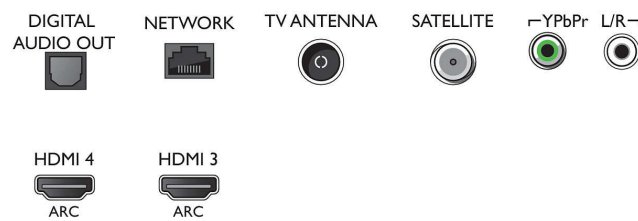

Specifikationer

Ambilight

- Ambilight-funktioner: Indbygget Ambilight+hue, Ambilight-musik, Spil-tilstand, Tilpasning til vægfarve, Lounge-tilstand
- Ambilight-version: 3-sidet

Billede/display

- Billedformat: 16:9
- Diagonal skærmstørrelse (tommer): 65 tommer
- Diagonal skærmstørrelse (metrisk): 164 cm
- Display: 4K Ultra HD LED
- Panelopløsning: 3840x2160

- Lysstyrke: 400 cd/m²

- Picture engine: P5 Perfect Picture-processor
- Billedforbedring: Perfect Natural Motion, Micro Dimming Pro, Ekstra høj opløsning, 2200 PPI
- Maksimalt luminansforhold: 65 %

Understøttet skærmopløsning

- Computerindgange på HDMI1/2: op til 4K UHD 3840 x 2160 @ 60 Hz
- Computerindgange på HDMI3/4: op til 4K UHD 3840 x 2160 @ 30Hz, op til FHD 1920 x 1080 @ 60 Hz

- Videoindgange på HDMI1/2: op til 4K UHD 3840 x 2160 @ 60 Hz
- Videoindgange på HDMI3/4: op til FHD 1920 x 1080 @ 60 Hz, op til 4K UHD 3840 x 2160 @ 30Hz

Tuner/modtagelse/transmission

- Digital TV: DVB-T/T2/T2-HD/C/S/S2
- Videoafspilning: NTSC, PAL, SECAM
- MPEG-support: MPEG-2, MPEG-4
- TV-programoversigt*: 8 dages elektronisk programguide

Connections

Side

Bottom