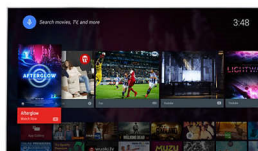

Quad Core + Android

Philips Quad Core-processoren samarbejder med Android-plattformen og leverer en spændende spiloplevelse. Med Android på TV'et kan du navigere rundt, starte apps og

afspille videoer på en måde, der er superhurtig, superintuitiv og supersjov.