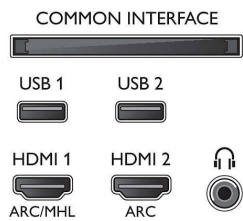

Specifikationer

Ambilight

- Ambilight-funktioner: Indbygget Ambilight+hue, Ambilight-musik, Spil-tilstand, Tilpasning til vægfarve, Lounge-tilstand
- Ambilight-version: 3-sidet

Billede/display

- Billedformat: 16:9
- Diagonal skærmstørrelse (tommer): 65 tommer
- Diagonal skærmstørrelse (metrisk): 164 cm
- Display: 4K Ultra HD LED
- Panelopløsning: 3840x2160

- Lysstyrke: 400 cd/m²

- Picture engine: P5 Perfect Picture-processor
- Billedforbedring: Perfect Natural Motion, Micro Dimming Pro, Ekstra høj opløsning, 2200 PPI
- Maksimalt luminansforhold: 65 %

Understøttet skærmopløsning

- Computerindgange på HDMI1/2: op til 4K UHD 3840 x 2160 @ 60 Hz
- Computerindgange på HDMI3/4: op til 4K UHD 3840 x 2160 @ 30Hz, op til FHD 1920 x 1080 @ 60 Hz

- Videoindgange på HDMI1/2: op til 4K UHD 3840 x 2160 @ 60 Hz
- Videoindgange på HDMI3/4: op til FHD 1920 x 1080 @ 60 Hz, op til 4K UHD 3840 x 2160 @ 30Hz

Tuner/modtagelse/transmission

- Digital TV: DVB-T/T2/T2-HD/C/S/S2
- Videoafspilning: NTSC, PAL, SECAM
- MPEG-support: MPEG-2, MPEG-4
- TV-programoversigt*: 8 dages elektronisk programguide

Connections

Side