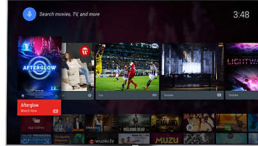

Quad Core + Android

Philips Quad Core-processoren samarbejder med Android-plattformen og leverer en spændende spiloplevelse. Med Android på TV'et kan du navigere rundt, starte apps og afspille videoer på en måde, der er superhurtig, superintuitiv og supersjov.

Google Play

Google Play™ indeholder et katalog fyldt med spil i høj kvalitet til alle aldre. De er lige så fantastiske, som de er at spille, og er optimerede til brug på dit TV. Du behøver ikke at fylde huset op med endnu en spillekonsol. Med en universel USB-spilfjernbetjening kan du navigere rundt og spille uden besvær.

Cloud Gaming

Cloud Gaming tilbyder et omfattende onlinekatalog af spil i høj kvalitet til alle aldre, enhver smag og ethvert spilniveau. Vælg blot et spil, og spil det på dit TV!

DTS Premium Sound

Fantastiske TV-højtalere kræver et kraftigt behandlingsprogram, som bevarer renheden i det originale lydindhold. DTS Premium Suite er udviklet til at levere den oplevelse, som forbrugerne har vænnet sig til fra førsteklasses lydbehandling: Overvældende surroundlyd med fyldig, dyb bas og krystallklar samtale, som leveres med maksimal lydstyrke og uden svingninger, amplitudebegrænsning eller forvrængning.