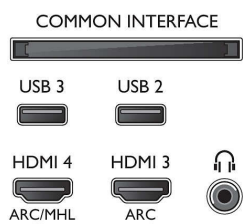

Specifikationer

Ambilight

- Ambilight-funktioner: Indbygget Ambilight+hue, Ambilight-musik, Spil-tilstand, Tilpasning til vægfarve, Lounge-tilstand
- Ambilight-version: 3-sidet

Billede/display

- Billedformat: 16:9
- Diagonal skærmstørrelse (tommer): 65 tommer
- Diagonal skærmstørrelse (metrisk): 164 cm
- Display: 4K Ultra HD LED
- Panelopløsning: 3840x2160

- 2160 @ 60 Hz

- Videoindgange på HDMI3/4: op til FHD 1920 x 1080 @ 60 Hz, op til 4K UHD 3840 x 2160 @ 30Hz

Tuner/modtagelse/transmission

- Digital TV: DVB-T/T2/C/S/S2
- Videoafspilning: NTSC, PAL, SECAM
- MPEG-support: MPEG-2, MPEG-4
- TV-programoversigt*: 8 dages elektronisk programguide
- Signalstyrke-indikation

Connections

Side

Rear

Specifikationer

- Tekst-TV: 1000 siders hypertext
- HEVC-understøttelse

Android TV

- OS: Android™ 5.1 (Lollipop)
- Forudinstallerede apps: Google Play Film*, Google Play Musik*, Google-søgning, YouTube
- Hukommelsesstørrelse (Flash): kan udvides via USB-lagerenhed, 16 GB*