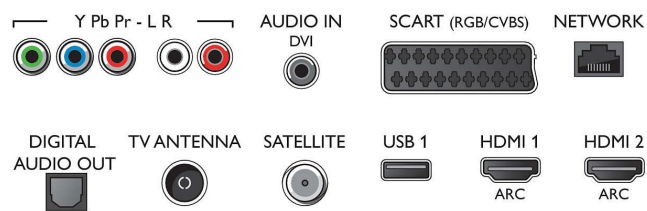

- Lysstyrke: 400 cd/m²

- Billedforbedring: Micro Dimming Pro, Ekstra høj opløsning, Natural Motion, Pixel Precise Ultra HD

Understøttet skærmopløsning

- Computerindgange på HDMI1/2: op til 4K UHD 3840 x 2160 @ 60 Hz
- Computerindgange på HDMI3/4: op til 4K UHD 3840 x 2160 @ 30Hz, op til FHD 1920 x 1080 @ 60 Hz
- Videoindgange på HDMI1/2: op til 4K UHD 3840 x

- 2160 @ 60 Hz

- Videoindgange på HDMI3/4: op til FHD 1920 x 1080 @ 60 Hz, op til 4K UHD 3840 x 2160 @ 30Hz

Tuner/modtagelse/transmission

- Digital TV: DVB-T/T2/C/S/S2
- Videoafspilning: NTSC, PAL, SECAM
- MPEG-support: MPEG-2, MPEG-4
- TV-programoversigt*: 8 dages elektronisk programguide
- Signalstyrke-indikation

Connections

Side

Rear

Specifikationer

- Tekst-TV: 1000 siders hypertext
- HEVC-understøttelse

Android TV

- OS: Android™ 5.1 (Lollipop)
- Forudinstallerede apps: Google Play Film*, Google Play Musik*, Google-søgning, YouTube
- Hukommelsesstørrelse (Flash): kan udvides via USB-lagerenhed, 16 GB*