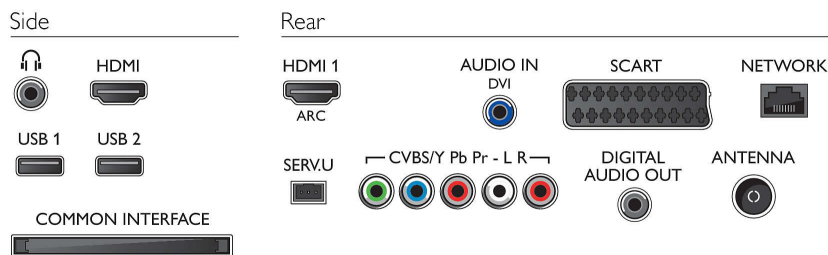

Звук

- Изходна мощност (RMS): 20 W
- Подобрение на звука: Автоматичен изравнител на нивото на звука, Clear Sound, Incredible Surround

Възможности за свързване

- Брой HDMI връзки: 2
- HDMI функции: Канал за връщане на аудио
- Брой компонентни входове (Y/Pb/Pr): 1
- EasyLink (HDMI-CEC): Преход на дистанционното управление, Управление на системния звук, Готовност на системата, Plug & Play добавяне към началния екран, Автоматично изместване на субтитрите (Philips), Pixel Plus link (Philips), Изпълнение с едно докосване
- Брой SCART гнезда (RGB/CVBS): 1
- Брой USB портове: 2
- Безжична връзка: Готова за Wi-Fi
- Други връзки: Антена IEC75, Общ интерфейс Plus (CI+), Ethernet-LAN RJ-45, Цифров аудио изход (коаксиален), Аудио вход Л/Д, Изход за слушалки

Захранване

- Мрежово захранване: Променлив ток 220-240 V, 50/60 Hz
- Температура на околната среда: от 5°C до 35°C
- Мощност на потребление в режим на готовност: $0,3\text{ W}$
- Енергиен етикет с клас: A
- Мощност по Енергиен етикет на ЕС: 36 W
- Функции за пестене на електроенергия: Автоматичен таймер за изключване, ЕКО режим, Изключване на образа (за радио)
- Консумирана мощност в режим изключено: $0,3\text{ W}$

Дата на издаване
2023-10-06

Версия: 5.0.3

EAN: 87 12581 66878 5

© 2023 Koninklijke Philips N.V.
Всички права запазени.

Спецификациите могат да се променят без предупреждение. Търговските марки са собственост на Koninklijke Philips N.V. или на съответните си притежатели.

www.philips.com

- 0,3
- Консумация на енергия годишно: 53 kWh

Акcesoари

- Акcesoари в комплекта: Дистанционно управление, 2 бр. батерии тип AAA, Захранващ кабел, Ръководство за бърз старт, Брошура за правни въпроси и безопасност, Гаранционна карта
- Допълнителни акcesoари: Камера за телевизор Philips PTA317, Безжичен адаптер PTA128

Размери

- Ширина на изделието: 738 мм
- Височина на изделието: 450,8 мм
- Дълбочина на изделието: 64,9 мм
- Тегло на изделието: 6,26 кг
- Ширина на изделието (със стойката): 738 мм
- Височина на изделието (със стойката): 496 мм
- Дълбочина на изделието (със стойката): 196 мм
- Тегло на изделието (със стойката): 6,99 кг
- Ширина на кутията: 800 мм
- Височина на кутията: 560 мм
- Дълбочина на кутията: 150 мм
- Съвместима конзола за стена: 100 x 100 мм
- Тегло с опаковката: 9,51 кг

* Предлагането на приложението MyRemote и свързването с него функции зависи от модела телевизор и страната, както и от модела smart устройство и неговата операционна система. За повече информация посетете: www.philips.com/TV.

* Съвместимостта зависи от сертификацията по Wi-Fi Miracast за Android 4.2 и следващи версии. За повече информация вижте документацията на вашето устройство.

* За приложенията на Smart TV, посетете www.philips.com/TV, за да откриете кои услуги се предлагат във вашата страна

* Записването на USB е възможно само за цифрови канали и записите може да са ограничени чрез защита на предаването срещу копиране (CI+). Може да има ограничения за определени страни и канали.

* Камерата за телевизор Philips (PTA317) се продава отделно.

* Телевизорът поддържа приемане на DVB за предавания със свободен ефирен достъп. Възможно е определени DVB оператори да не се поддържат. Актуализиран списък може да бъде намерен в раздела с често задавани въпроси на уеб сайта за поддръжка на Philips. За някои оператори се изисква оператор за повече информация.

* Необходимо е надграждане на софтуера за HbbTV, Multiroom клиент и сървър, Netflix и приложението MyRemote.

* Годишна консумация на енергия в kWh, въз основа на консумацията на телевизора при работа 4 часа на ден, 365 дни. Действителната консумация на енергия зависи от това как се използва телевизорът.

* ЕСП и действителният обхват на програмите (до 8 дни) зависи от страната и оператора.