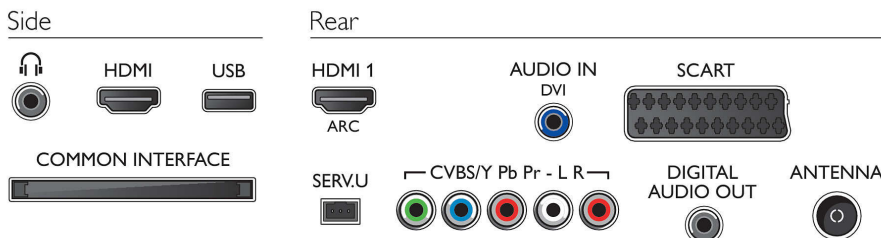

Захранване

- Мрежово захранване: Променлив ток 220-240 V, 50/60 Hz
- Температура на околната среда: от 5°C до 35°C
- Мощност на потребление в режим на готовност: $0,3\text{ W}$
- Енергиен етикет с клас: A+
- Мощност по Енергиен етикет на ЕС: 58 W
- Функции за пестене на електроенергия: Автоматичен таймер за изключване, ЕКО режим, Изключване на образа (за радио)
- Консумирана мощност в режим изключено: $0,3$
- Консумация на енергия годишно: 85 kWh

Акcesoари

- Акcesoари в комплекта: Дистанционно управление, 2 бр. батерии тип AAA, Настолна стойка, Ръководство за бърз старт, Брошура за правни въпроси и безопасност, Гаранционна карта, Кабел за страничен AV конектор, Ръководство за потребителя

Размери

- Ширина на изделието: 1060 мм
- Височина на изделието: 632,4 мм
- Дълбочина на изделието: 65,2 мм
- Тегло на изделието: 13,1 кг
- Ширина на изделието (със стойката): 1060 мм
- Височина на изделието (със стойката): 685,4 мм
- Дълбочина на изделието (със стойката): 289 мм
- Тегло на изделието (със стойката): 15,3 кг
- Ширина на кутията: 1160 мм
- Височина на кутията: 725 мм
- Дълбочина на кутията: 150 мм
- Тегло с опаковката: 18,5 кг
- Може да се монтира на конзола за стена: 200 x

Дата на издаване
2023-10-06

Версия: 4.0.2

EAN: 87 12581 68643 7

© 2023 Koninklijke Philips N.V.
Всички права запазени.

Спецификациите могат да се променят без предупреждение. Търговските марки са собственост на Koninklijke Philips N.V. или на съответните си притежатели.

www.philips.com

* Записването на USB е възможно само за цифрови канали и записите може да са ограничени чрез защита на предаването срещу копиране (CI+). Може да има ограничения за определени страни и канали.

* Телевизорът поддържа приемане на DVB за предавания със свободен ефирен достъп. Възможно е определени DVB оператори да не се поддържат. Актуализиран списък може да бъде намерен в раздела с често задавани въпроси на уеб сайта за поддръжка на Philips. За някои оператори се изисква модул за условен достъп и абонамент. Обърнете се към вашия оператор за повече информация.

* Годишна консумация на енергия в kWh, въз основа на консумацията на телевизора при работа 4 часа на ден, 365 дни. Действителната консумация на енергия зависи от това как се използва телевизорът.

* ЕСП и действителният обхват на програмите (до 8 дни) зависи от страната и оператора.