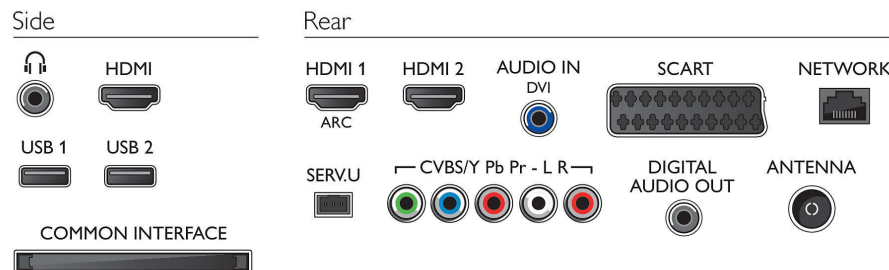

Heli

- Väljundvõimsus (RMS): 20 W
- Heli täiustused: Automaatne helitugevuse ühtlustus, Clear Sound, Incredible Surround

Ühenduvus

- HDMI-pesade arv: 3
- HDMI funktsioonid: Heli tagasisidekanal
- Sisendkomponentide arv (YPbPr): 1
- EasyLink HDMI-CEC: Puldi signaali edastus, Süsteemi heli juhtimine, Süsteemi ooterežiimi lülitamine, Isehäälestuse lisamine koduekraanile, Automaatne subtiitriinihe (Philips), Pixel Plusi ühendus (Philips), Esitamine ühe vajutusega
- SCART-pesade arv (RGB/CVBS): 1
- USB-pesade arv: 2
- Juhtmeta ühendus: Sisseehitatud Wi-Fi 11n
- Muud liidesed: CI+1.3 sertifikaadiga, Antenn IEC75, Common Interface Plus (CI+), Ethernet-LAN RJ-45, Kõrvaklapiväljund, Digitaalhelil väljund (koaksiaalkaabel)

Võimsus

- Toiteallikas: Vahelduvvool 220–240 V, 50–60 Hz
- Ümbritsev temperatuur: 5 °C kuni 35 °C
- Energiatarve ooterežiimis: $\leq 0,3\text{ W}$
- Energiamärgise klass: A+
- EL-i energiämärgise võimsus: 47 W
- Energiasäästufunktsioonid: Automaatse väljalülituse taimer, Ökorežiim, Pildi väljalülitamine (raadio kuulamiseks)
- Väljalülitatud seadme võimsustarve: $\leq 0,3$
- Aastane energiatarve: 69 kWh

Tarvikud

- Komplektis olevad tarvikud: Toitejuhe, Kaugjuhtimispuhl, 2 x AAA-patareid, Kiirjuhend, Juriidilise teabe ja ohutusnõuete brošüür, Garantiileht, Lauapealne alus

Väljalaske kuupäev
2023-10-06

Versioon: 6.0.12

EAN: 87 12581 66937 9

© 2023 Firma Koninklijke Philips N.V.
Kõik õigused kaitstud

Spetsifikatsioone võib muuta ette teatamata
Kaubamärgid kuuluvad firmale Koninklijke Philips N.V.
või vastavatele omanikele.

www.philips.com

* Rakendus MyRemote ja sellega seotud funktsioonid sõltuvad nii teleri mudelist ja riigist kui ka nutiseadme mudelist ja operatsioonisüsteemist. Lisateabe saamiseks külastage veebilehte: www.philips.com/TV.

* Ühilduvus sõltub Miracast'i Wi-Fi sertifikaadiga Android 4.2 või uuema versioonist. Lisateabe saamiseks vaadake oma seadme dokumente.

* Elektrooniline saatetava ja selle tegelik nähtavus (kuni 8 päeva) sõltub riigist ja operaatorist.

* Energiatarve kWh/aasta, põhineb 365 päeva aastas ja 4 tundi ööpäevas töötava teleri energiatarbel. Tegelik energiatarve oleneb sellest, kuidas telerit kasutatakse.

* Philipsi telerikaamerat (PTA317) müüakse eraldi.
* Rakendus Smart TV jaoks külastage teie riigis pakutavate teenustega tutvumiseks veebilehte www.philips.com/TV.

* USB kaudu salvestamine vaid digikanalitel, salvestamine võib olla piiratud saate kopeerimiskaitsega (CI+). Võidakse kohaldada riigi ja kanali piiranguid.