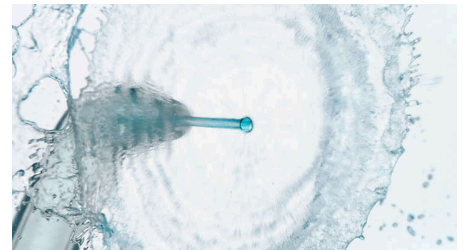

Standardne otsak kohtpuhastamiseks

Standardne ühe joaga otsak suurendab survet kohtpuhastamiseks ja toidujätmete eemaldamiseks, kui seda vajate.