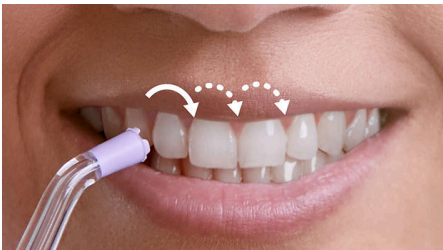

Eemaldab töödeldavas alas kuni 99,9% hambakatust*

Igemete tervise parandamiseks on hammaste vahesid kerge puhastada. Ainulaadne Quad Streami otsak puhastab suurema ala väiksema pingutusega, et hambavahede puhastamine oleks iga kord tõhus ja lihtne.

An effortless clean with advanced technology

- Quadstreami tehnoloogia: eemaldab kattu igemepiirilt

Juhtmeta Power Flosser 3000

Hambavahede puhastaja

HX3826/31

Esiletõstetud tooted

Quad Stream tehnoloogia

Ainulaadne X-kujuline Quad Streami otsak eraldab voolu neljaks veejoaks, mis katavad rohkem hammaste ja igemejoone vahelist ala. Puhastage kiiremini ja sügavamalt ilma tüütü hambaniidita.

Puhastab igemepiirilt

Quadstreami tehnoloogia eemaldab kuni 99% hambakattu kuni 6 mm sügavustest igemetaskutest.

Pulse Wave tehnoloogia

Õrnad veeimpulsid tagavad liikumise ning juhivad sügavpuhastusrežiimis ühe hamba juurest teiseni – nii saavad hambad õigesti puhtaks.

Kaks režiimi, kolm intensiivsust

Valige puhtus, mis sobib teie naeratusega. Puhastusrežiimis tagab pidev veevool tõhusa igapäevase puhastuse. Sügavpuhastusrežiimis tagavad veeimpulsid põhjalikuma puhastuse. Reguleeritav intensiivsustase mugavuse eesmärgil.