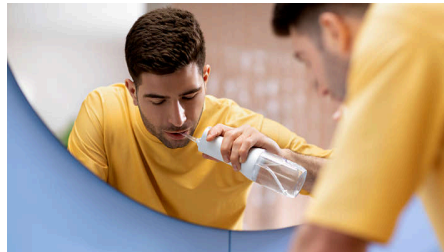

Täielik puhastamine 60 sekundiga

Puhastage ka raskesti ligipääsetavad kohad 360 kraadi pöörleva otsakuga, et saaksite seadet igas suunas kasutada. Puhastage põhjalikult 360° ulatuses kõigest 60 sekundiga