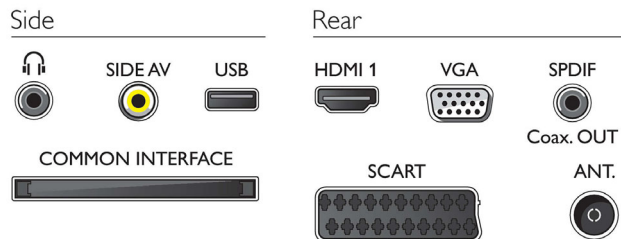

Sonido

- Potencia de salida (RMS): 12 W (2 x 6 W)
- Mejora del sonido: Nivelador automático de volumen, Sonido nítido, mejora dinámica de graves,

Ecualizador

Conectividad

- Cantidad de conexiones de AV: 1
- Número de conexiones de HDMI: 1
- Número de euroconectores (RGB/CVBS): 1
- Número de USB: 1
- Otras conexiones: Antena IEC75, Common Interface Plus (CI+), Salida de audio digital (coaxial), Entrada PC VGA + entrada I/D de audio, Salida de auriculares

Accesorios

- Accesorios incluidos: Mando a distancia, 2 pilas AAA, Soporte para la mesa, Guía de inicio rápido, Folleto legal y de seguridad, Folleto de garantía, Manual del usuario

Dimensiones

- Anchura del dispositivo: 628 mm
- Altura del dispositivo: 384 mm
- Profundidad del dispositivo: 36,4 mm
- Peso del producto: 4,5 kg
- Longitud del dispositivo (con soporte): 628 mm
- Altura del dispositivo (con soporte): 426 mm
- Profundidad dispositivo (con soporte): 203,2 mm
- Peso del producto (+ soporte): 5 kg
- Anchura de la caja: 789 mm
- Altura de la caja: 466 mm
- Profundidad de la caja: 145 mm
- Peso incluido embalaje: 7 kg
- Montaje en pared compatible: ajustable 200 x 100 mm