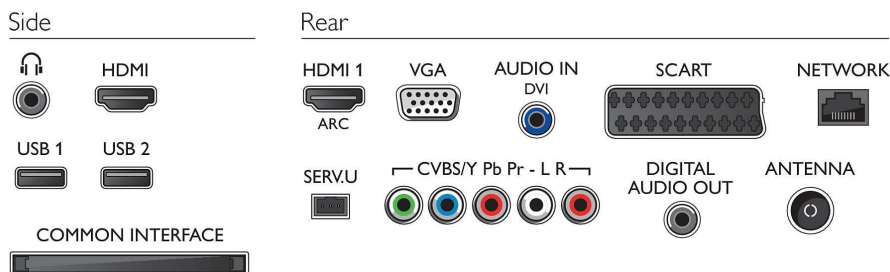

Strøm

- Lysnet: 220-240 V AC, 50/60 Hz
- Omgivende temperatur: 5-35°C
- Standby-strømforbrug: < 0,3 W
- Klasse for energimærke: A+
- EU-energimærke - strøm: 21 W
- Strømbesparende funktioner: Timer til auto-sluk, Eco-tilstand, Slå billede fra (ved radio)
- Strømforbrug ved slukket tilstand: < 0,3
- Årligt energiforbrug: 31 kWh-timer

Tilbehør

- Medfølgende tilbehør: Fjernbetjening, 2 x AAA batterier, Bordstand, Netledning, Lynhåndbog, Brochure med oplysninger om juridiske forhold og sikkerhed, Garantibevis
- Ekstra tilbehør: Philips TV-kamera PTA317

Mål

- Bredde: 550 mm
- Højde: 346 mm
- Dybde: 53 mm
- Produktvægt: 3,5 kg
- Bredde (med stand): 550 mm
- Højde (med stand): 393 mm
- Dybde (med stand): 142 mm
- Produktvægt (+ stand): 3,8 kg
- Bredde (emballage): 685 mm
- Højde (emballage): 420 mm
- Dybde (emballage): 114 mm
- Kompatibel vægmontering: justerbar 200 x 100 mm
- Vægt inkl. emballage: 5,2 kg

Udgivelsesdato
2023-10-06

Version: 5.0.2

EAN: 87 12581 67613 1

© 2023 Koninklijke Philips N.V.
Alle rettigheder forbeholdes.

Specifikationerne kan ændres uden varsel. Varemærker tilhører Koninklijke Philips N.V. eller deres respektive ejere.

www.philips.com

* MyRemote-app'en og de tilknyttede funktioner varierer afhængigt af TV-modellen og landet samt Smart-enhedsmodellen og OS. Du kan finde flere oplysninger på: www.philips.com/TV.

* Kompatibiliteten afhænger af Android 4.2 eller nyere med Wi-Fi Miracast-certificering. For at få flere oplysninger kan du se dokumentationen til enheden.

* Besøg www.philips.com/TV for at finde ud, hvilke tjenester der udbydes med Smart TV-app'en i dit land.

* USB-optagelse fungerer kun på digitale kanaler, og optagelserne kan være begrænset af copyright-beskyttelse på udsendelserne (CI+). Der kan være begrænsninger afhængigt af land og kanal.

* Philips TV-kamera (PTA317) sælges separat.

* TV'et understøtter DVB-modtagelse af gratis kanaler. Bestemte DVB-udbydere understøttes muligvis ikke. Du kan se en opdateret liste i afsnittet Ofte stillede spørgsmål på Philips' support-websted. For nogen udbydere kræves der programkort eller abonnement. Kontakt din udbyder for at få flere oplysninger.

* Energiforbrug i kWh pr. år, baseret på strømforbruget for et TV, der er tændt i 4 timer om dagen i 365 dage. Det faktiske energiforbrug vil afhænge af, hvordan TV'et anvendes.

* EPG og den faktiske synlighed (op til 8 dage) afhænger af land og operatør.