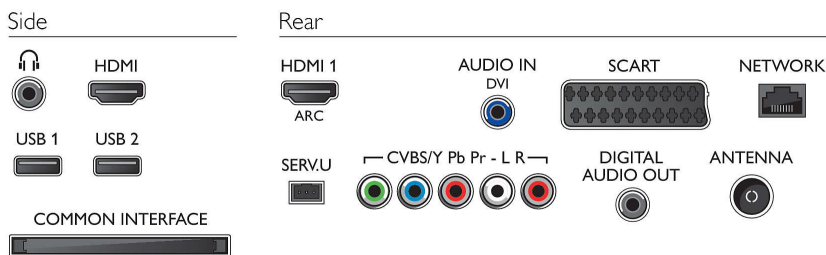

Strøm

- Lysnet: 220-240 V AC, 50/60 Hz
- Omgivende temperatur: 5-35°C
- Standby-strømforbrug: < 0,3 W
- Klasse for energimærke: A
- EU-energimærke - strøm: 36 W
- Strømbesparende funktioner: Timer til auto-sluk, Eco-tilstand, Slå billede fra (ved radio)
- Strømforbrug ved slukket tilstand: < 0,3
- Årligt energiforbrug: 53 kWh-timer

Tilbehør

- Medfølgende tilbehør: Fjernbetjening, 2 x AAA batterier, Netledning, Lynhåndbog, Brochure med oplysninger om juridiske forhold og sikkerhed, Garantibevis
- Ekstra tilbehør: Philips TV-kamera PTA317, Trådløs adapter PTA128

Mål

- Bredde: 738 mm
- Højde: 450,8 mm
- Dybde: 64,9 mm
- Produktvægt: 6,26 kg
- Bredde (med stand): 738 mm
- Højde (med stand): 496 mm
- Dybde (med stand): 196 mm
- Produktvægt (+ stand): 6,99 kg
- Bredde (emballage): 800 mm
- Højde (emballage): 560 mm
- Dybde (emballage): 150 mm
- Kompatibel vægmontering: 100 x 100 mm
- Vægt inkl. emballage: 9,51 kg

Udgivelsesdato
2023-10-06

Version: 6.0.3

EAN: 87 12581 66880 8

© 2023 Koninklijke Philips N.V.
Alle rettigheder forbeholdes.

Specifikationerne kan ændres uden varsel. Varemærker tilhører Koninklijke Philips N.V. eller deres respektive ejere.

www.philips.com

* MyRemote-app'en og de tilknyttede funktioner varierer afhængigt af TV-modellen og landet samt Smart-enhedsmodellen og OS. Du kan finde flere oplysninger på: www.philips.com/TV.

* Kompatibiliteten afhænger af Android 4.2 eller nyere med Wi-Fi Miracast-certificering. For at få flere oplysninger kan du se dokumentationen til enheden.

* Besøg www.philips.com/TV for at finde ud, hvilke tjenester der udbydes med Smart TV-app'en i dit land.

* USB-optagelse fungerer kun på digitale kanaler, og optagelserne kan være begrænset af copyright-beskyttelse på udsendelserne (CI+). Der kan være begrænsninger afhængigt af land og kanal.

* Philips TV-kamera (PTA317) sælges separat.

* TV'et understøtter DVB-modtagelse af gratis kanaler. Bestemte DVB-udbydere understøttes muligvis ikke. Du kan se en opdateret liste i afsnittet Ofte stillede spørgsmål på Philips' support-websted. For nogen udbydere kræves der programkort eller abonnement. Kontakt din udbyder for at få flere oplysninger.

* Softwareopgradering påkrævet til HbbTV, klient og server til flere rum, Netflix og MyRemote-app.

* Energiforbrug i kWh pr. år, baseret på strømforbruget for et TV, der er tændt i 4 timer om dagen i 365 dage. Det faktiske energiforbrug vil afhænge af, hvordan TV'et anvendes.

* EPG og den faktiske synlighed (op til 8 dage) afhænger af land og operatør.