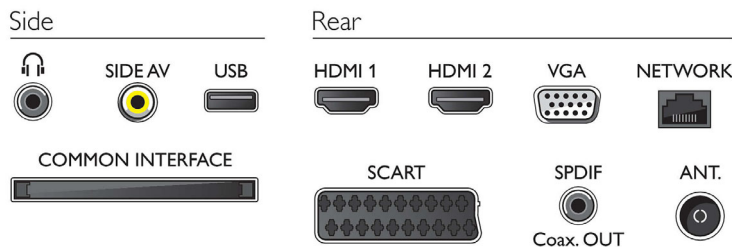

- Брой AV връзки: 1
- Брой HDMI връзки: 2
- Брой SCART гнезда (RGB/CVBS): 1
- Брой USB портове: 1
- Други връзки: Антена IEC75, CI+1,3 сертифицирана, Общ интерфейс Plus (CI+), Изход за слушалки, Цифров аудио изход (коаксиален)

Захранване

- Мрежово захранване: Променлив ток 220-240 V, 50/60 Hz
- Температура на околната среда: от 5°C до 35°C
- Мощност на потребление в режим на готовност: $0,3\text{ W}$
- Енергиен етикет с клас: A
- Мощност по Енергиен етикет на ЕС: 63 W
- Функции за пестене на електроенергия: Автоматичен таймер за изключване, ЕКО режим, Светлинен сензор, Изключване на образа (за радио)
- Консумирана мощност в режим изключено: $0,3$
- Консумация на енергия годишно: 91 kWh

Акcesoари

- Акcesoари в комплекта: Дистанционно управление, 2 бр. батерии тип AAA, Настолна стойка, Ръководство за бърз старт, Гаранционна карта, Кабел за страничен AV конектор, Ръководство за потребителя, Брошура за правни въпроси и безопасност

Размери

- Ширина на изделието: 930 мм
- Височина на изделието: 554 мм
- Дълбочина на изделието: 77 мм
- Тегло на изделието: 9,7 кг
- Ширина на изделието (със стойката): 930 мм
- Височина на изделието (със стойката): 597 мм
- Дълбочина на изделието (със стойката): 220 мм
- Тегло на изделието (със стойката): 10,5 кг
- Ширина на кутията: 1120 мм
- Височина на кутията: 723 мм
- Дълбочина на кутията: 178 мм
- Тегло с опаковката: 14 кг

Дата на издаване
2023-10-06

Версия: 6.1.2

EAN: 87 12581 66865 5

© 2023 Koninklijke Philips N.V.
Всички права запазени.

Спецификациите могат да се променят без предупреждение. Търговските марки са собственост на Koninklijke Philips N.V. или на съответните си притежатели.

www.philips.com

- Може да се монтира на конзола за стена: 200 x 200 мм

* Записването на USB е възможно само за цифрови канали и записите може да са ограничени чрез защита на предаването срещу копиране (CI+). Може да има ограничения за определени страни и канали.

* Телевизорът поддържа приемане на DVB за предавания със свободен ефирен достъп. Възможно е определени DVB оператори да не се поддържат. Актуализиран списък може да бъде намерен в раздела с често задавани въпроси на уеб сайта за поддръжка на Philips. За някои оператори се изисква модул за условен достъп и абонамент. Обърнете се към вашия оператор за повече информация.

* Годишна консумация на енергия в kWh, въз основа на консумацията на телевизора при работа 4 часа на ден, 365 дни. Действителната консумация на енергия зависи от това как се използва телевизорът.

* ЕСП и действителният обхват на програмите (до 8 дни) зависи от страната и оператора.