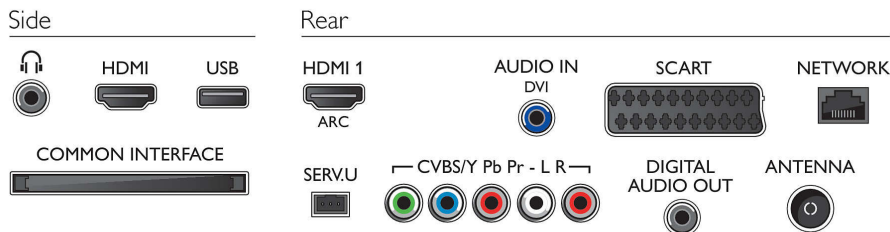

Liitännät

- AV-liitännöjen määrä: 1
- HDMI-liitännöjen määrä: 2
- Scart-liitännöjen lukumäärä (RGB/CVBS): 1
- USB-liitännöjen lukumäärä: 1
- Muut liitännät: IEC75-antenni, Common Interface Plus (CI+), Kuulokelähtö, Äänitulo v/o, Digitaalinen äänilähtö (koaksiaali)

Virta

- Verkkovirta: Vaihtovirta: 220–240 V, 50/60 Hz
- Ympäristön lämpötila: 5–35 °C
- Virrankulutus valmiustilassa: $0,3\text{ W}$
- Energiatehokkuusluokka: A
- EU:n energiatehokkuusmerkintä: 36 W
- Virransäästöominaisuudet: Automaattinen virrankatkaisujastin, Eco-tila, Kuvanmykistys (radio)
- Virrankulutus laitteen ollessa sammutettuna: $0,3$
- Vuosittainen energiankulutus: 53 kWh

Lisätarvikkeet

- Mukana tulevat lisätarvikkeet: Kaukosäädin, 2 AAA-paristoa, Pöytäjalusta, Pikaopas, Laki- ja turvallisuusseite, Takuuvihko, Sivussa AV-liitäntäkaapeli, Käyttöopas

Mitat

- Laitteen leveys: 738 mm
- Laitteen korkeus: 450,8 mm
- Laitteen syvyys: 64,9 mm
- Laitteen paino: 6,26 kg
- Laitteen leveys (jalustan kanssa): 738 mm
- Laitteen korkeus (jalustan kanssa): 496 mm
- Laitteen syvyys (jalustan kanssa): 196 mm
- Tuotteen paino (+jalusta): 6,99 kg
- Laatikon leveys: 800 mm
- Laatikon korkeus: 560 mm
- Laatikon syvyys: 150 mm
- Paino pakattuina: 9,51 kg
- Sopii seinätelineeseen: 100 x 100 mm

Julkaisupäivä 2023-10-06

Versio: 4.0.3

EAN: 87 12581 67677 3

© 2023 Koninklijke Philips N.V.
Kaikki oikeudet pidätetään.

Tiedot voivat muuttua ilman erillistä ilmoitusta.
Tavaramerkit ovat Koninklijke Philips N.V:n tai omistajiensa omaisuutta.

www.philips.com

* USB-tallennus toimii vain digikanavilla. Tallennusta voi rajoittaa lähetykskopointisuojaus (CI+). Maa- ja kanavakohtaisia rajoituksia saattaa olla.
* TV tukee maksuttomien kanavien DVB-vastaanottoa. Kaikkia DVB-operaattoreita ei ehkä tueta. Ajantasainen luettelo on Philips-tukisivuston FAQ-osassa. Jotkin operaattorit saattavat edellyttää CA-moduulia ja tilausta. Kysy lisätietoja operaattorilta.
* Energiankulutus ilmoitetaan kilowattitunteina vuodessa, ja se perustuu virrankulutukseen, jossa televisiota käytetään 4 tuntia päivässä 365 päivän ajan. Todellinen energiankulutus riippuu television käytöstä.
* Ohjelmaoppaan sisältö (enintään 8 päivää) vaihtelee maittain ja palveluntarjoajan mukaan.