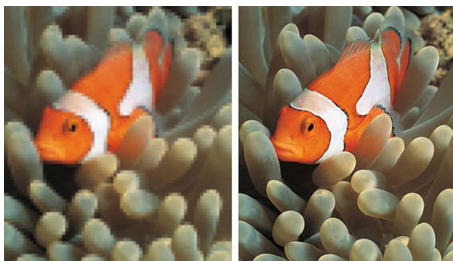

Χαρακτηριστικά

Οθόνη LCD WXGA, 1366 x 768p

Οθόνη WXGA με κορυφαία τεχνολογία LCD και ανάλυση HD στα 1366 x 768p pixel.

Προσφέρει εξαιρετική εικόνα προοδευτικής σάρωσης χωρίς τρεμόπαιγμα, με εξαιρετική φωτεινότητα και άψογα χρώματα. Η ζωντανή και ευκρινής εικόνα διασφαλίζει βελτιωμένη οπτική εμπειρία.

Ενσωματωμένος ψηφιακός δέκτης DVB-T

Ο ενσωματωμένος ψηφιακός δέκτης DVB-T σας επιτρέπει να λαμβάνετε ψηφιακά επίγεια σήματα τηλεόρασης χωρίς πρόσθετο set-top box. Απολαύστε ποιοτική τηλεόραση χωρίς επιπλέον εξοπλισμό.

Pixel Plus 2 HD

Το Pixel Plus 2 HD συνδυάζει μεγάλη ευκρίνεια, φυσικές λεπτομέρειες, αυξημένο βάθος, ζωντανά χρώματα και ομαλή, φυσική κίνηση εικόνας από τυπικά τηλεοπτικά σήματα, σήματα υψηλής ευκρίνειας και πηγές πολυμέσων. Κάθε pixel της εισερχόμενης εικόνας βελτιώνεται ώστε να ταιριάζει καλύτερα με τα περιβάλλοντα pixel, έχοντας ως αποτέλεσμα πιο φυσική εικόνα. Τα είδωλα σε συμπιεσμένο περιεχόμενο πολυμέσων εντοπίζονται και ελαχιστοποιούνται, διασφαλίζοντας ότι η εικόνα είναι ευκρινής και πεντακάθαρη.

Χρόνος απόκρισης 8ms

Ο χρόνος απόκρισης μετρά την ταχύτητα αντίδρασης του σήματος σε millisecond. Ο γρηγορότερος χρόνος απόκρισης εξαλείφει τα οπτικά είδωλα που θα μπορούσαν να μετριάσουν την εμπειρία σας, όταν προβάλλετε ταχέως κινούμενες εικόνες ή αντικείμενα. Σε αυτήν την περίπτωση, η οθόνη LCD σας παρέχει χρόνο απόκρισης

8ms ώστε να μπορείτε να παρακολουθείτε τηλεόραση LCD με καθαρή, γρήγορη δράση.